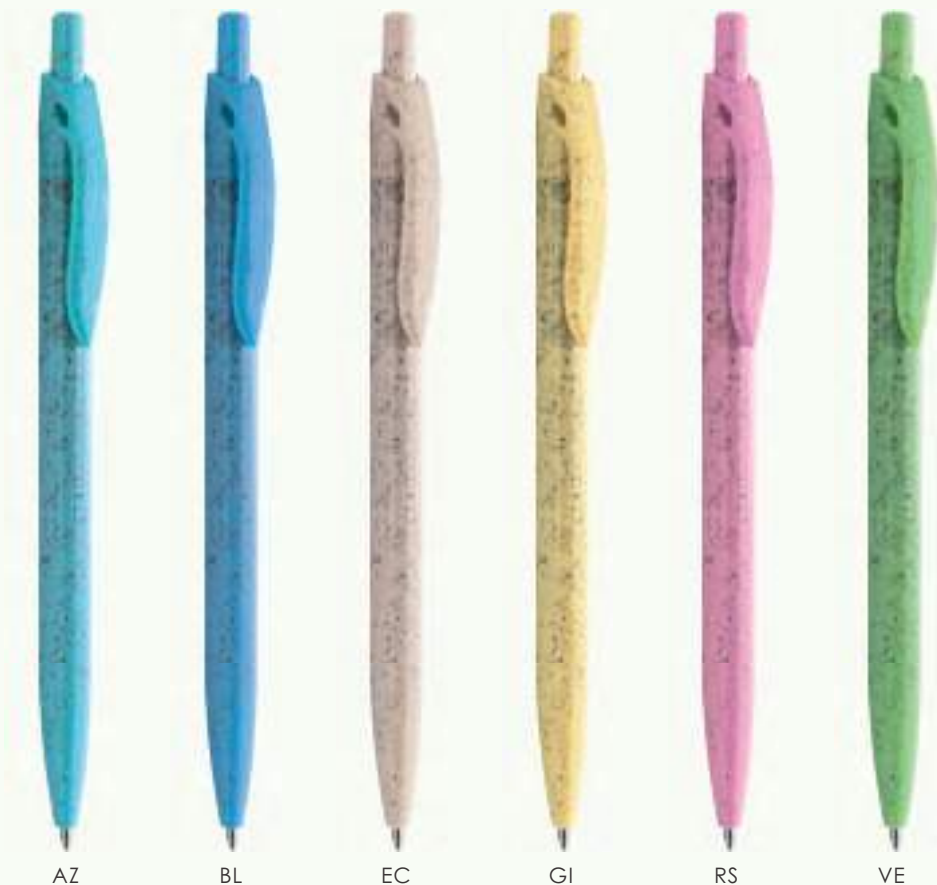

PD491 WHEAT

penna in paglia di frumento
refill nero

☑ Ø 1x14 cm ca
📦 50/1000 🌐 SE TA UV

AZ

BL

EC

GI

RS

VE

PD494 PAPER WHEAT

penna in carta riciclata, refill nero
minuterie in paglia di frumento

☑ Ø 1x13,5 cm ca
📦 50/1000 🌐 SE TA UV