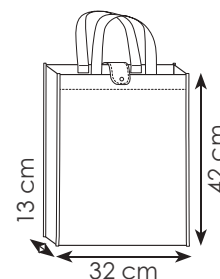

### PG173 FEDRA

borsa shopping in tnt, richiudibile con bottone, manici corti, rifiniture cucite

- ☑️ aperta: 32x42x13 cm ca
- ☑️ chiusa: 15x13 cm ca
- 📦 10/200 🔄 SE

Shopper  
ripiegabile  
e richiudibile  
con bottone