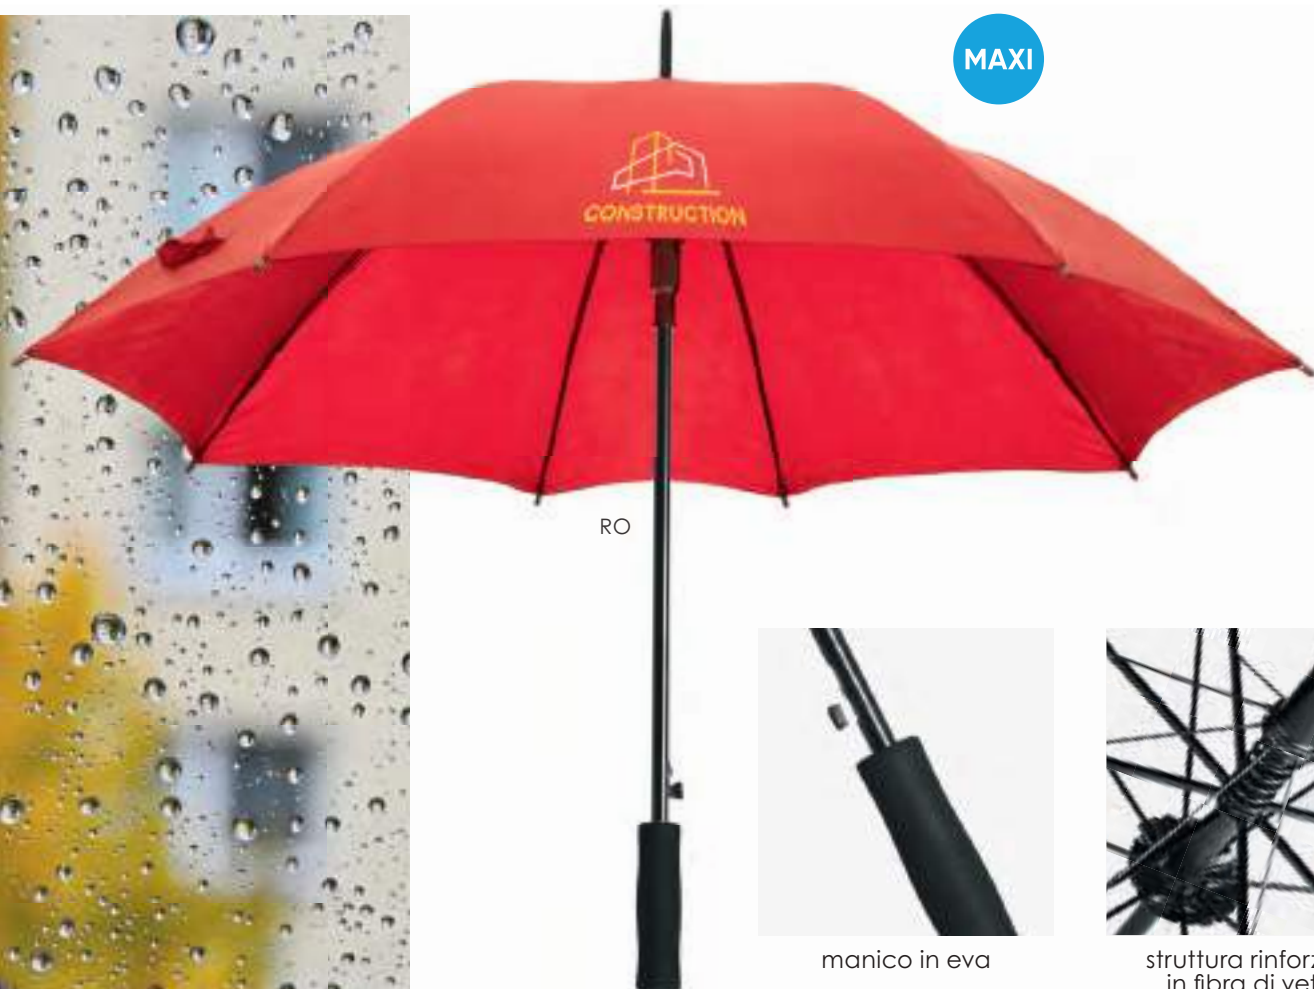

struttura rinforzata
in fibra di vetro

RO