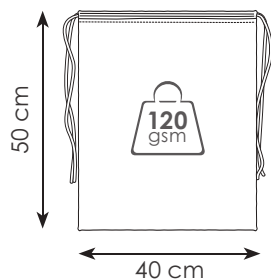

Sacchetti in cotone

4 formati differenti dotati di doppia corda di chiusura.

PG193

PG183

PG192

PG191

PG193 MIA

sacchetto in cotone
doppia corda di chiusura
colore naturale

- ☑ 40x50 cm ca
- 📦 25/150
- ⊕ DI SE TR
- 📄 120 g/mq

PG183 ZOE

sacchetto in cotone
doppia corda di chiusura
colore naturale

- ☑ 30x40 cm ca
- 📦 10/200
- ⊕ DI SE TR
- 📄 135 g/mq

PG192 LIA

sacchetto in cotone
doppia corda di chiusura
colore naturale

- ☑ 25x30 cm ca
- 📦 50/250
- ⊕ DI SE TR
- 📄 120 g/mq

PG191 SIA

sacchetto in cotone
doppia corda di chiusura
colore naturale

- ☑ 10x14 cm ca
- 📦 100/500
- ⊕ DI SE TR
- 📄 120 g/mq