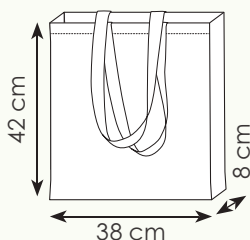

38x42 cm ca    140 g/mq  
 10/250    DI SE TR

**PG423 NEREA**

shoppers in cotone canvas, manici lunghi, soffietto

38x42x8 cm ca 280 g/mq  
10/100 SE TR

Cotone canvas

AR

BI

GI