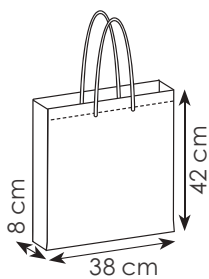

PG465 CARIBE

borsa shopping in tnt rpet, manici lunghi, soffietto

38x42x8 cm ca
50/200 SE