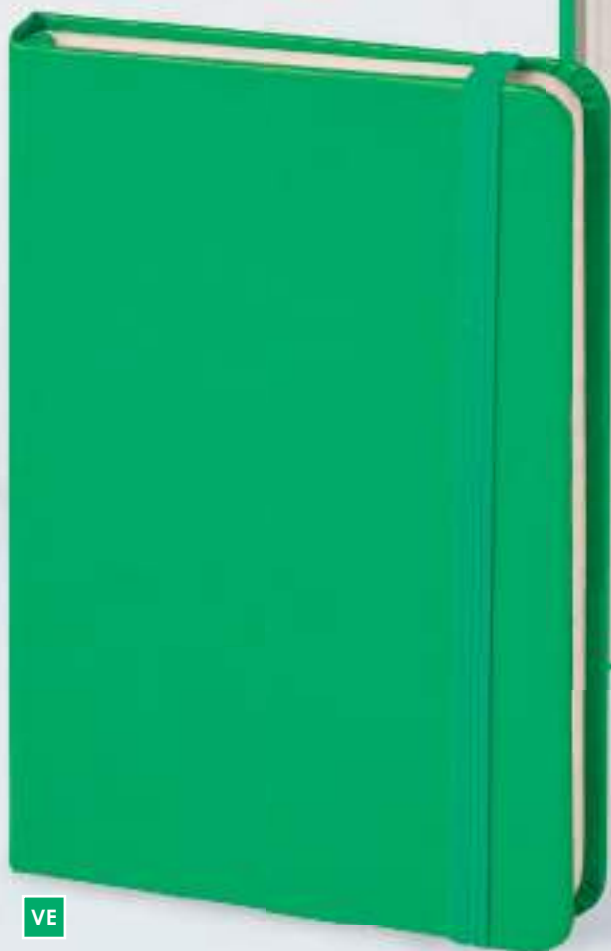

240 pagine neutre carta avorio

f.to: 13x21 cm ca

VE