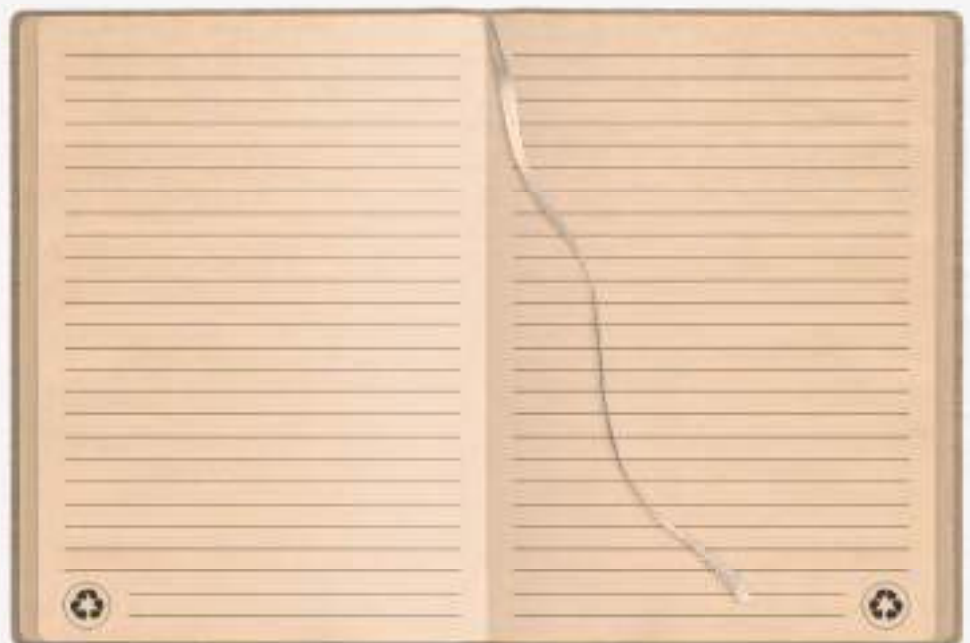

PB611 NOTES TASCABILE

f.to: 9x14 cm ca
20/80 SE UV

colori disponibili: **VE** **EC**