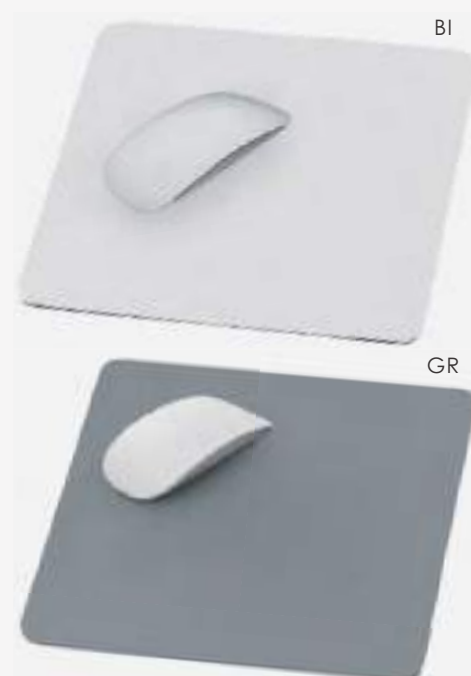

BL

PH679 JERRYE

tappetino mouse in gomma e pvc

25,5x22 cm ca

100/100 SE TA UV

BI

GR

Righelli 30 cm in legno e plastica

PH810 WOODY

righello 30 cm in legno

31x3,6 cm ca

60/600 SE TA UV

Righello in legno
30 cm