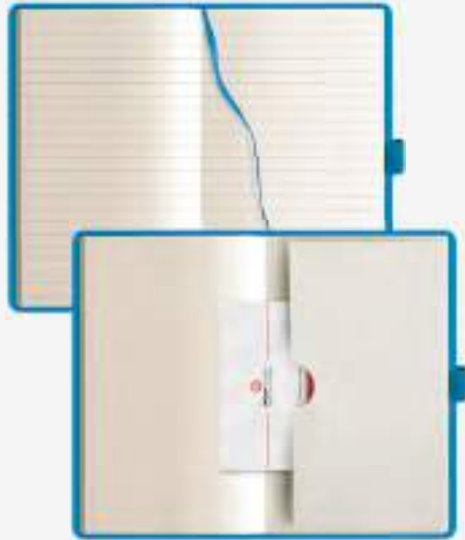

PB600 NOTES PEN

notes in midi cartonato
240 pagine a righe carta avorio
segnapagine ed elastico in tinta
quadranti ad angoli tondi, portapenna
chiusura con elastico, tasca interna

13x21 cm ca
20/40 SE UV

AR

GR

RO

VL

RY

BL

NE

BI

VE

AZ

PB607 NOTES PEN CLASS

notes in midi cartonato
160 pagine a righe carta avorio
segnapagine in tinta, portapenne
quadranti ad angoli tondi

9x14 cm ca
20/80 SE UV