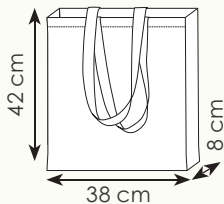

NE

RO

VE

**PG422 GUSSET 140**

shopper in cotone organico manici lunghi, soffietto

38x42x8 cm ca 140 g/mq  
10/90 SE TR

Cotone organico

**PG424 GUSSET**