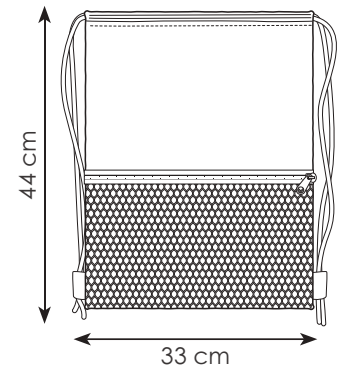

PG278 REFRAIN

sacca zaino in poliestere 210D
doppia corda di chiusura
tasca traforata con zip

33x44 cm ca

10/200

SE SU(BI) TR

Sacca zaino
**con tasca
anteriore
con zip**