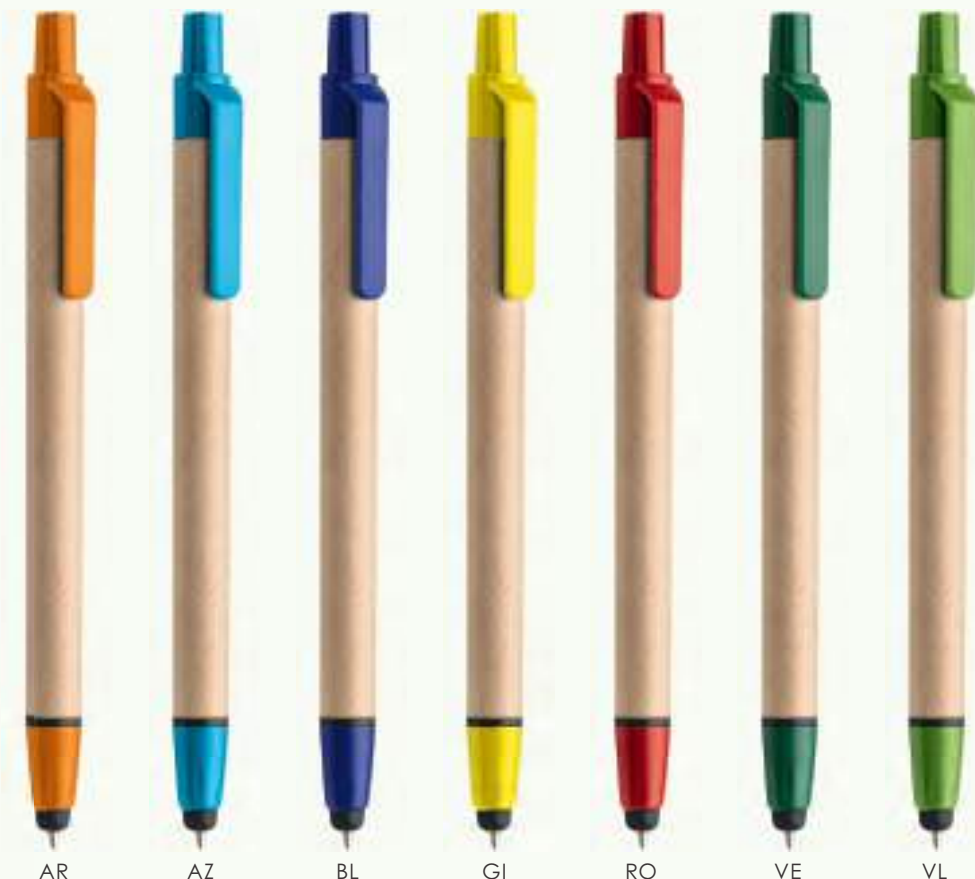

### PD517 STEM

penna in carta  
minuterie in plastica colorata  
gommino touch, refill nero

☐ Ø 1,05xh14 cm ca  
📦 100/1000 🌐 SE TA UV

Green

AR

AZ

BL

GI