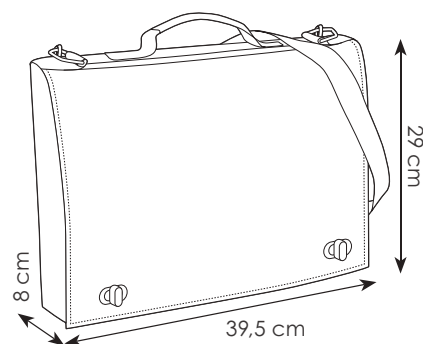

PH234 VALLEY

borsa p/documenti
poliestere 600D
interno multitasche
tracolla regolabile

39,5xh29x8 cm ca

1/30 SE TR

Tracolla business portadocumenti
con interno multitasche