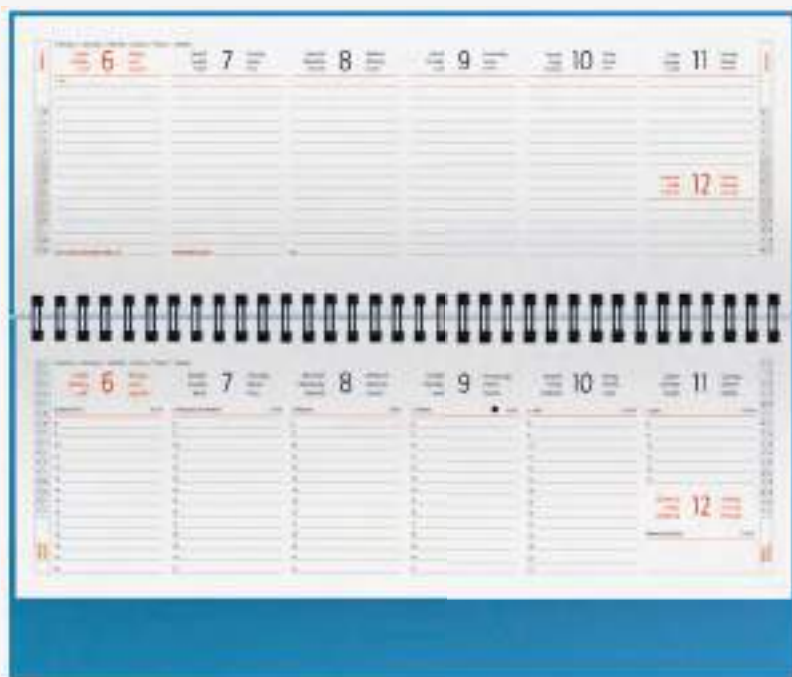

AS070 Astuccio su richiesta