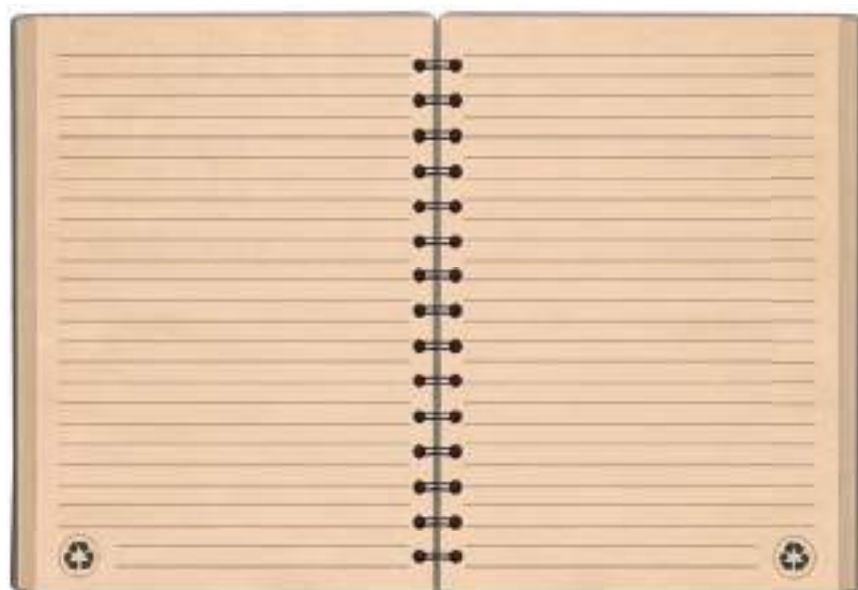

### PB583 NOTES PENDANT

notes con spirale in carta riciclata, 160 pagine a righe, elastico in tinta

📏 14,5x21 cm ca 📦 20/40 🌐 SE UV

Green

Carta riciclata

160 pagine a righe con spirale

**PB587 NOTES THERMO PAPER**