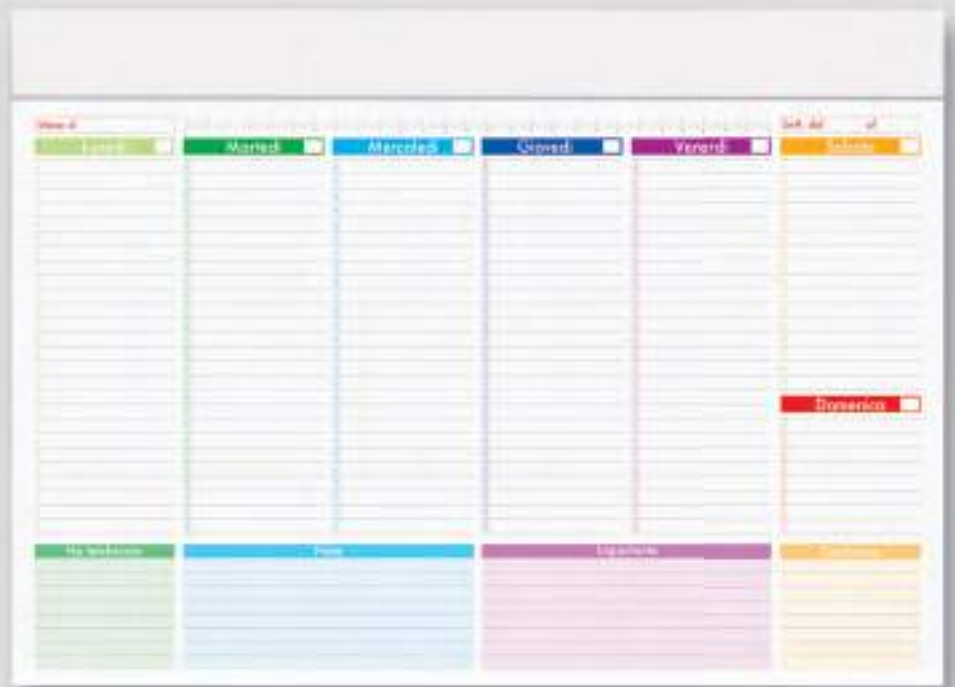

formato:
29,6x21,5 cm ca

area di stampa:
29,6x3 cm ca

PA806 MINI PLANNING

Planning multicolor 52 Fogli
testata in cartoncino bianco
carta uso mano

- ☐ f.to planning:
  29,6x21,5 cm ca
- ☐ f.to testata:
  29,6x3 cm ca
- ☐ 25