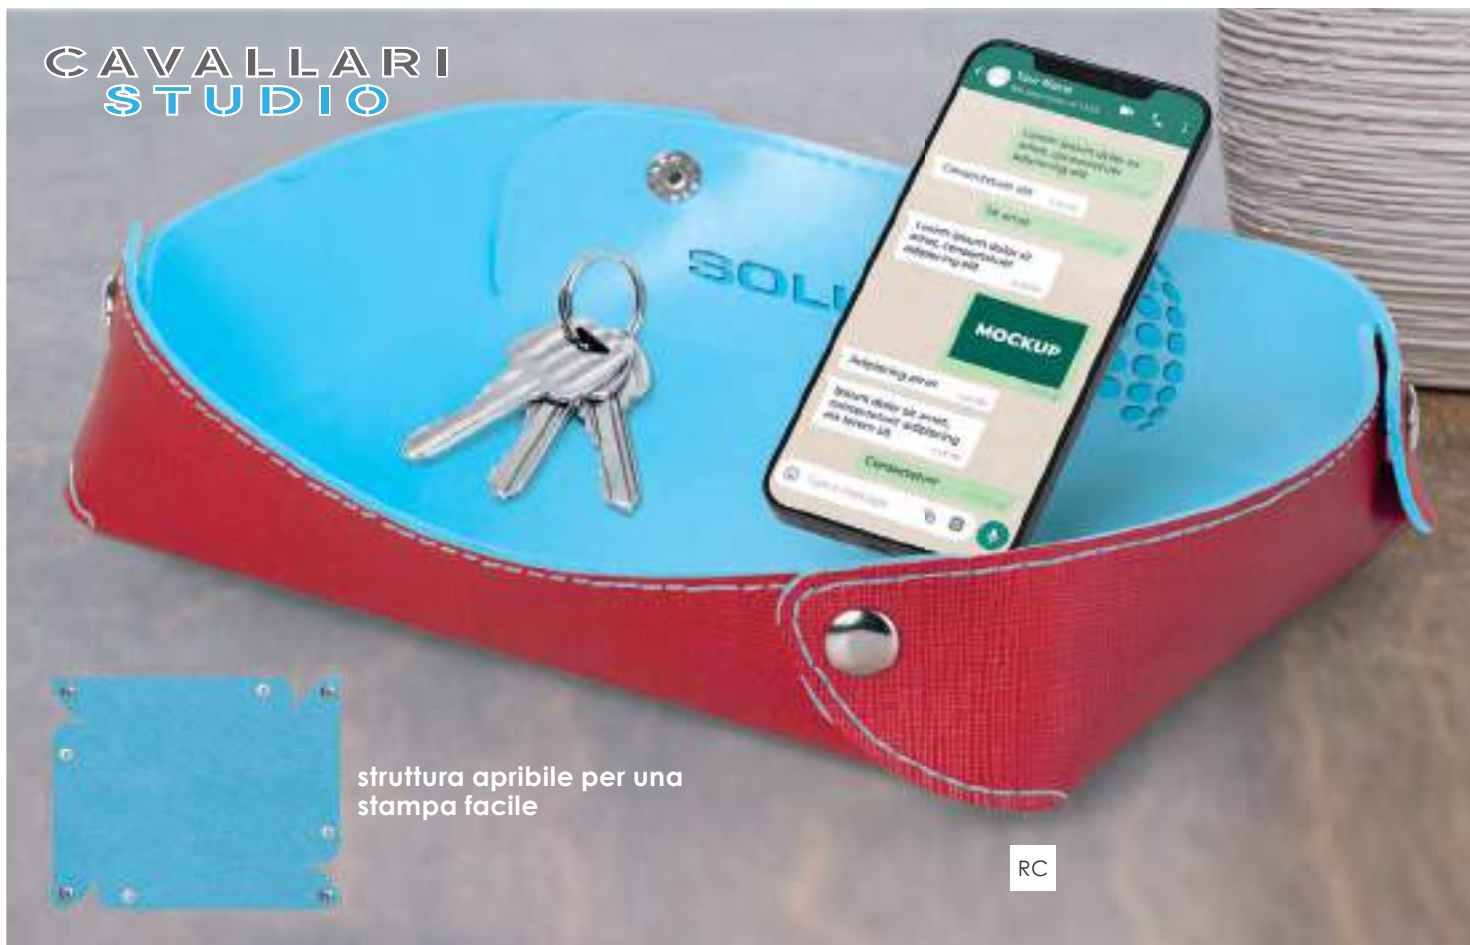

CAVALLARI
STUDIO

struttura apribile per una stampa facile

RC

CA077 COMFORT

svuotatasche bicolore in poliuretano
chiusura con bottoni a pressione, corredato di astuccio

☑️ aperto: 17,5x22,5 cm ca ☑️ chiuso: 15,5x11 cm ca

📦 1/50 📦 CA SE

TERMОВИRANTE
Svuotatasche in poliuretano termovirante. Ideale per la personalizzazione tramite la tecnica di stampa a caldo.