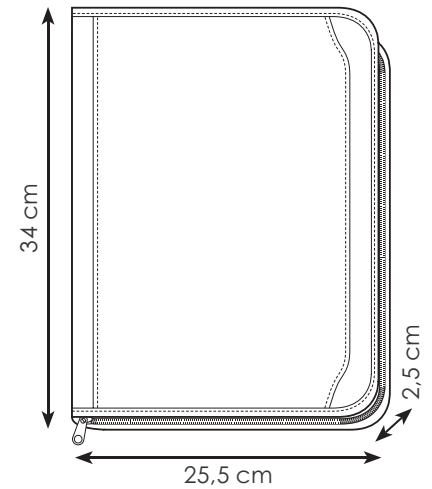

25,5x34x2,5 cm ca

1/10 SE UV

tasca frontale  
 porta documenti

cartella multitasche con blocco per appunti

NE