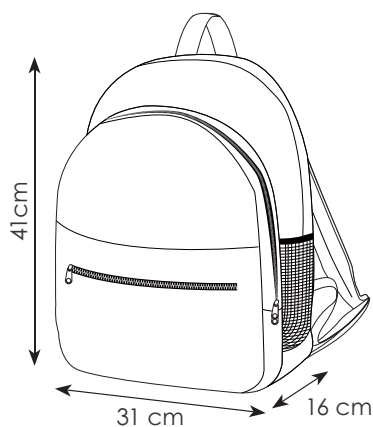

### PG516 UNIVERSITY

zaino in poliestere 600D  
 due tasche frontali  
 spallacci imbottiti e regolabili  
 tasca laterale in materiale traforato  
 doppio compartimento con cerniera

31x41x16 cm ca

1/40 SE