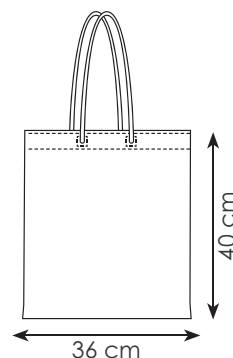

RY

RS

VE

VL

VS

**PG158 GIFT**

borsa shopping in tnt, manici lunghi  
fondo con soffietto, fori per nastro  
(non incluso) rifiniture termosaldate

50x40x11 cm ca