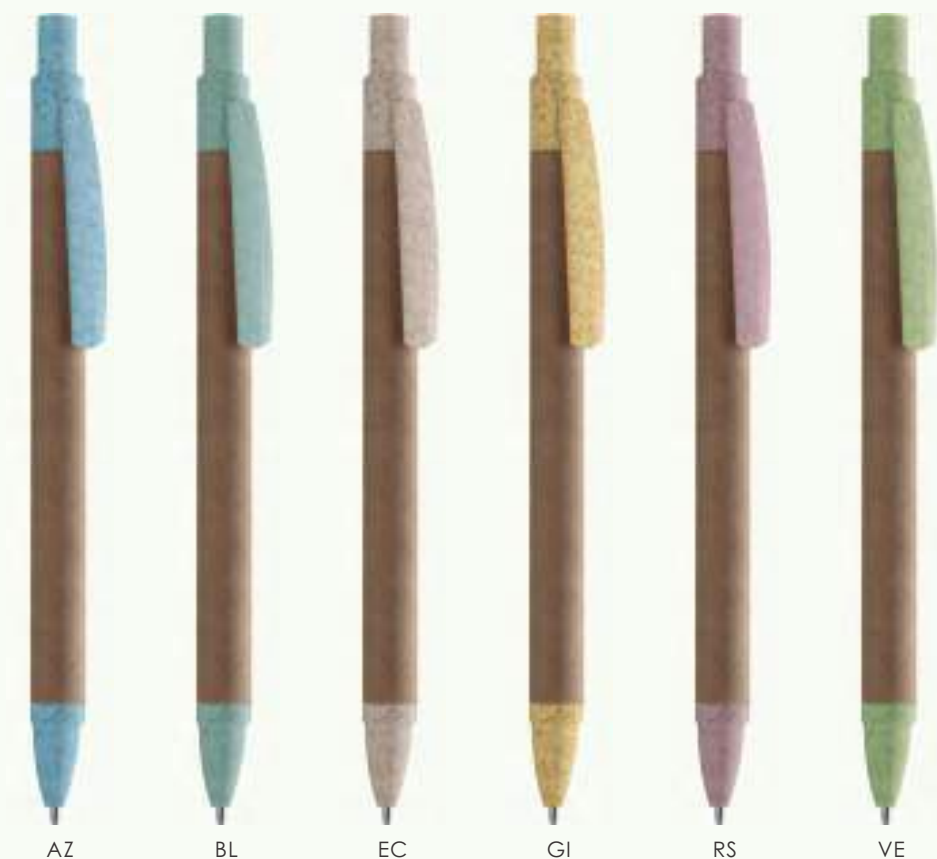

AZ

BL

EC

GI

RS

VE