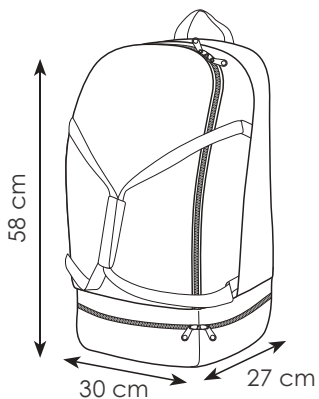

PG281 CRAWL

zaino sport in poliestere 600D
scarpiera cm h11 ca
sacca interna portabiancheria
tiralampo in tessuto

30xh58x27 cm ca
1/20 SE TR

BL