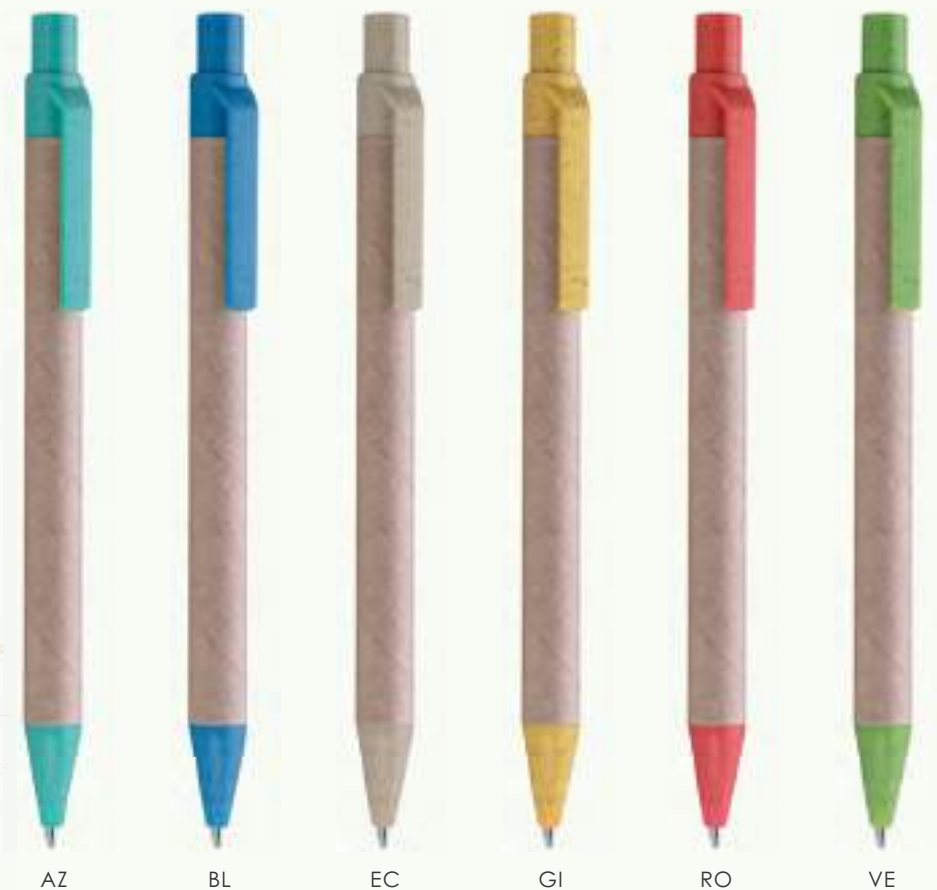

PD495 LEAF

penna in carta, refill nero
minuterie in paglia di frumento

☑ Ø 1,1xh14 cm ca
📦 50/1000 🌐 SE TA UV

AZ

BL

EC

GI

RO

VE

PD508 GEA

penna in sughero, refill nero
minuterie in paglia di frumento

☑ Ø 1,2xh13,5 cm ca
📦 50/1000 🌐 SE TA UV