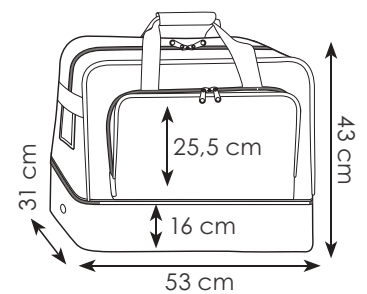

VE

PG273 FOOTBALL

borsone sport in poliestere 600D, salvaspalla imbottito, piedi in plastica
tascone esterno, portanome laterale, tiralampeo in tessuto, tracolla regolabile
vano scarpiera con pareti rigide pieghevoli

53x43x31 cm ca 1/20 SE TR

BL

NE

RO

RY