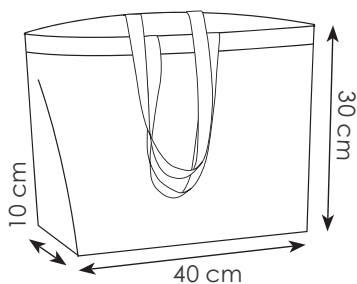

PG452 TERNURA

borsa shopping in cotone, manici lunghi
rifiniture cucite, colore naturale

40x30x10 cm ca 120 g/mq
50/250 SE TR

Cotone