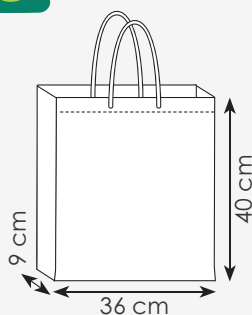

### PG153 DEMETRA

borsa shopping in tnt, soffietto, rifiniture termosaldate, manici lunghi

36x40x9 cm ca  
10/200 SE

AR

BI

BL

VL

GI