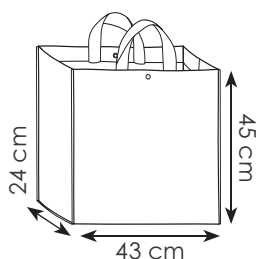

### PG021 NATURAL

18x8x39 cm ca 100 g/mq  
300/300 SE

PG016BO

PG016NE

PG021NA

**PG091 EBE**

shopper maxi  
polipropilene  
soffietto, bottone  
manici in nylon

43x45x24 cm ca  
10/100 SE