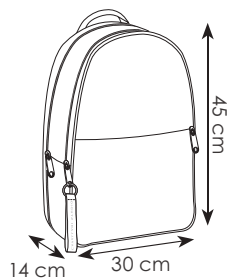

CA026 SHADOW

zaino in ecopelle
finiture cromate nere
doppio scomparto con zip
fascia per trolley sul retro
vano imbottito per pc fino a 15"
retro imbottito
tasca antitaccheggio
1 tasca anteriore con zip
1 interna con zip
spallacci imbottiti
asola porta occhiali
borsa in tnt Cavallari Studio

30x45x14 cm ca

1/10 SE

tasca interna con zip