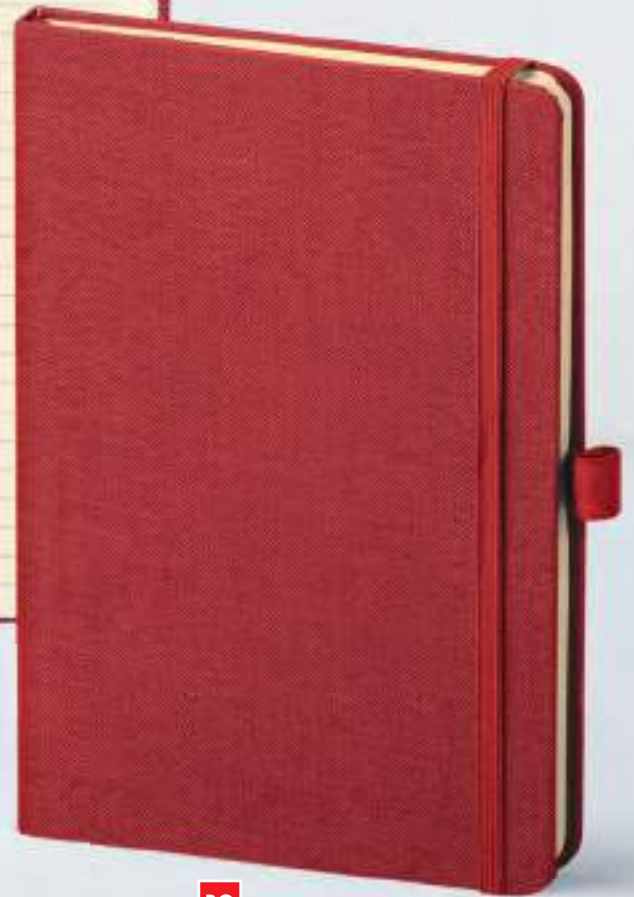

f.to: 14x21 cm ca

RO

PB594 NOTES WAVE

notes 160 pagine a righe carta avorio, portapenne
segnapagina ed elastico in tinta, quadranti ad angoli tondi
materiale: poliestere e carta

f.to: 14x21 cm ca

1/30 SE UV