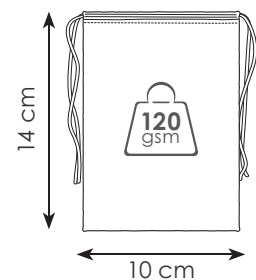

PG191 SIA

sacchetto in cotone
doppia corda di chiusura
colore naturale

- ☑ 10x14 cm ca
- 📦 100/500
- ⊕ DI SE TR
- 📄 120 g/mq