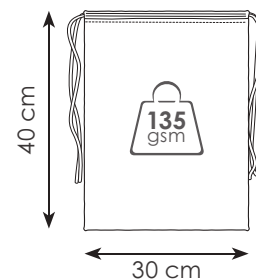

PG183 ZOE

sacchetto in cotone
doppia corda di chiusura
colore naturale

- ☑ 30x40 cm ca
- 📦 10/200
- ⊕ DI SE TR
- 📄 135 g/mq