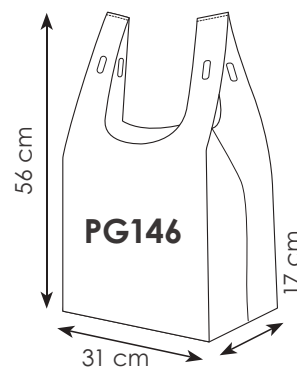

### PG147 SAVANA

borsa shopping in tnt, colore naturale  
manici lunghi colorati

45x40x18 cm ca 25/100 SE

  
**SHOPPER  
RIUTILIZZABILE**