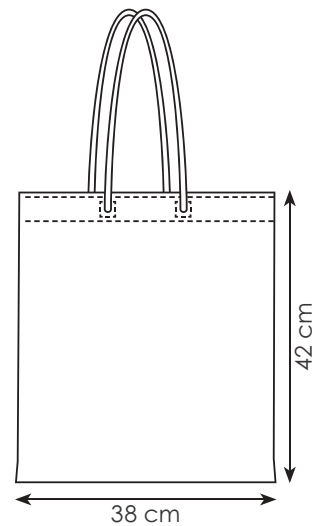

PG160 MUSA

borsa shopping in tnt, manici lunghi, rifiniture cucite

38x42 cm ca 10/200 SE

AR

AZ

BI

BL

EC

FX

GI

MA

NE

RO

RY

VE

SHOPPER RIUTILIZZABILE