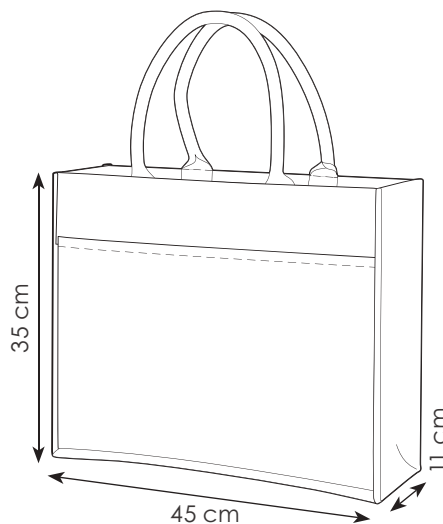

PG242 JUDI

borsa in juta e cotone, manici lunghi imbottiti
tasca frontale in cotone

45x35x11 cm ca
10/50 DI SE TR