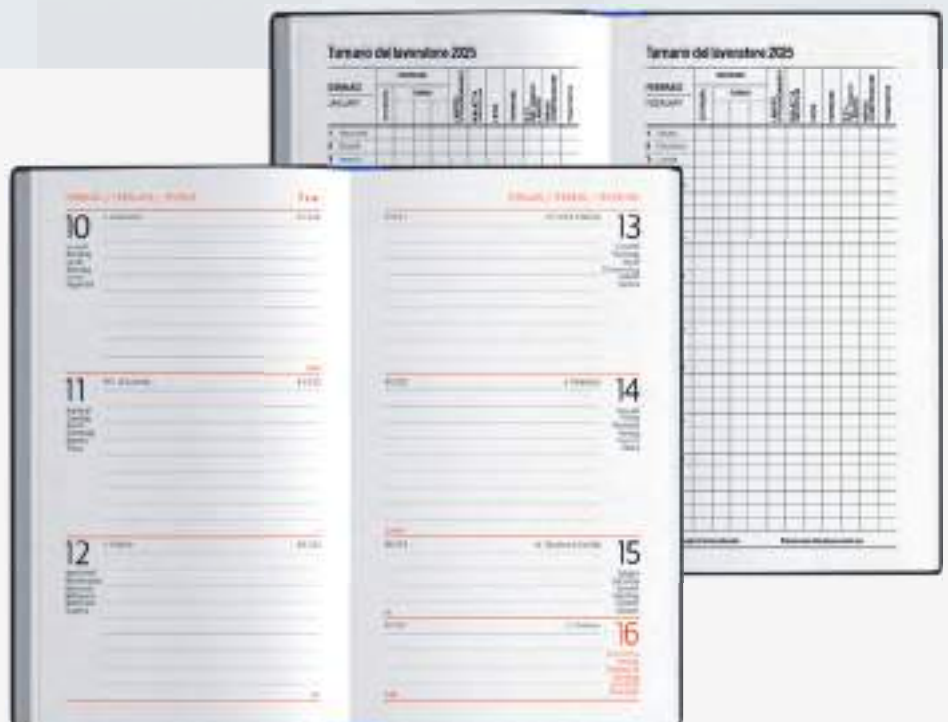

f.to: 8x15 cm ca
settimanale

quadrante **flessibile**

turnario del lavoratore 2025

PB350 AGENDA TASCABILE

136 pagine settimanali
edizione multilingue:
IT - GB - FR - DE - ES - PT
inserti informativi e rubrica telefonica
inserto cartografico, turnario 2025
materiale: poliuretano termovirante

f.to: 8x15 cm ca

100

AS043 Astuccio su richiesta