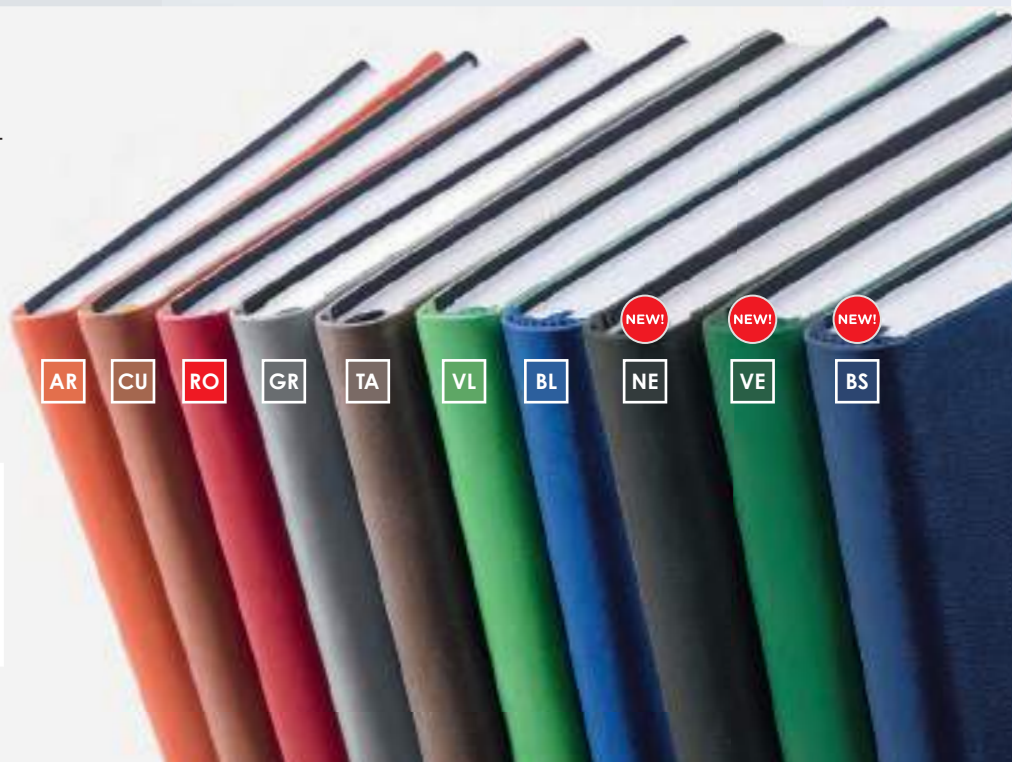

f.to: 17x24 cm ca settimanale

quadrante **flessibile**

Termovirante

VL

PB340 MAXI AGENDA

132 pag. settimanali
edizione multilingue: IT - GB - FR - DE - ES - PT
inserti informativi e rubrica telefonica
inserto cartografico, segnapagina
materiale: poliuretano termovirante

f.to: 17x24 cm ca

30

AS030 Astuccio su richiesta