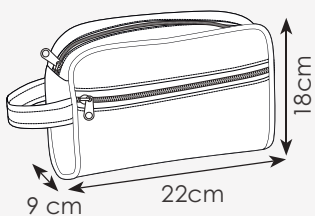

- 📏 24x14x9 cm ca
- 📦 10/200 🌐 SE TR

BO

BL

GR

VE

**PI320 BEAUTY**

necessaire da viaggio poliestere 600D  
chiusura con cerniera lampo, tasca frontale

- 📏 22x18x9 cm ca
- 📦 10/100 🌐 SE TR