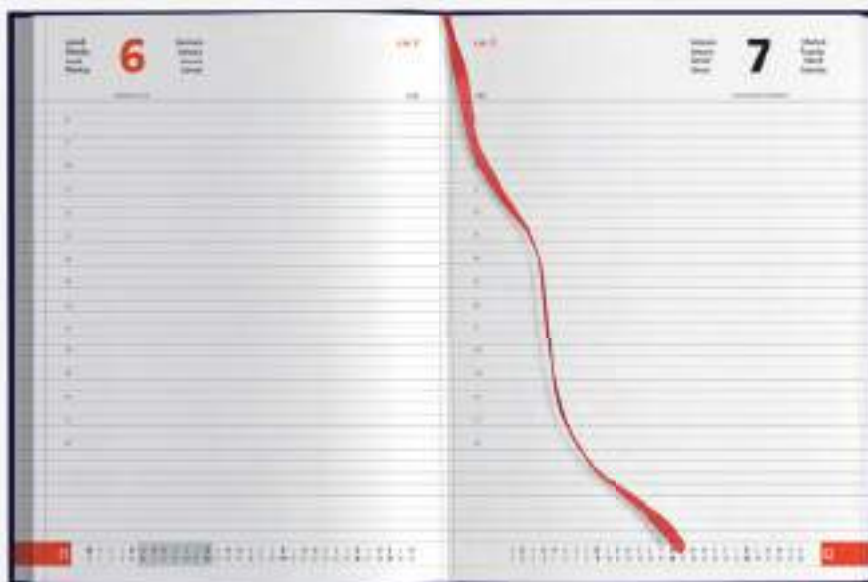

pagine removibili con **foratura parallela al dorso**

corredata di custodia **in sofficie materiale**

quadranti **imbottiti**

PB505 MAXI AGENDA

400 pagine sab. e dom. separati
anno 2025 + gennaio 2026
edizione multilingue: IT - GB - FR - DE
inserti informativi, segnapagina
rubrica telefonica, quadranti imbottiti
foratura parallela al dorso
materiale: poliuretano

f.to: 21x29,7 cm ca

10

AS060 Astuccio su richiesta

f.to: 21x29,7 cm ca
giornaliero