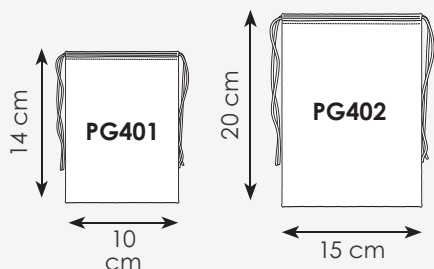

PG170 BAG T

sacca multiuso in tnt, doppia corda, rifiniture cucite

36x41 cm ca 10/200 SE

Sacchetti multiuso termosaldati in tnt

doppia corda di chiusura
rifiniture termosaldate
70 grammi

PG401 BIJOU

10x14 cm ca
500/2500 SE

PG402 PARCELLE

15x20 cm ca
50/1000 SE