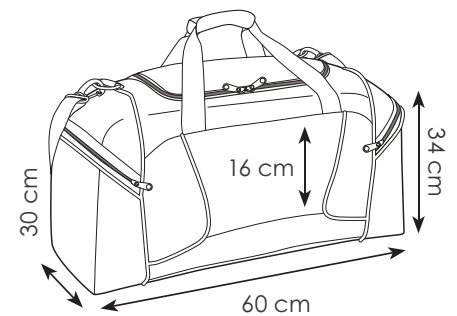

60x34x30 cm ca

1/20 SE TR

BL

NE

tiralambo in tessuto

tracolla removibile

piedini in plastica

BL