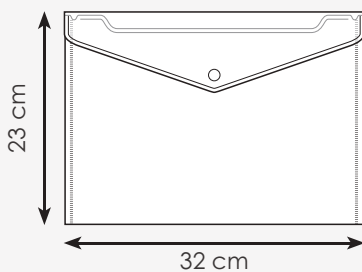

PH510 FLIP

busta portadocumenti in pp
chiusura con bottone

32x23 cm ca
12/480 SE