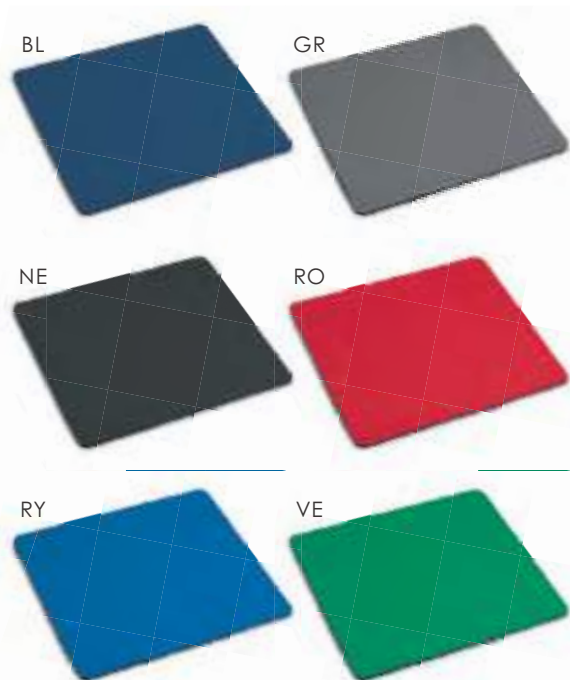

PH670 SUPER SUBLI

tappetino mouse in poliester

- 📏 23x20 cm ca   📦 200/200
- 📦 SE TA SU (BI) UV

BI

Speciale sublimazione
La particolare superficie di questo mousepad permette la personalizzazione tramite la tecnica di stampa sublimatica.