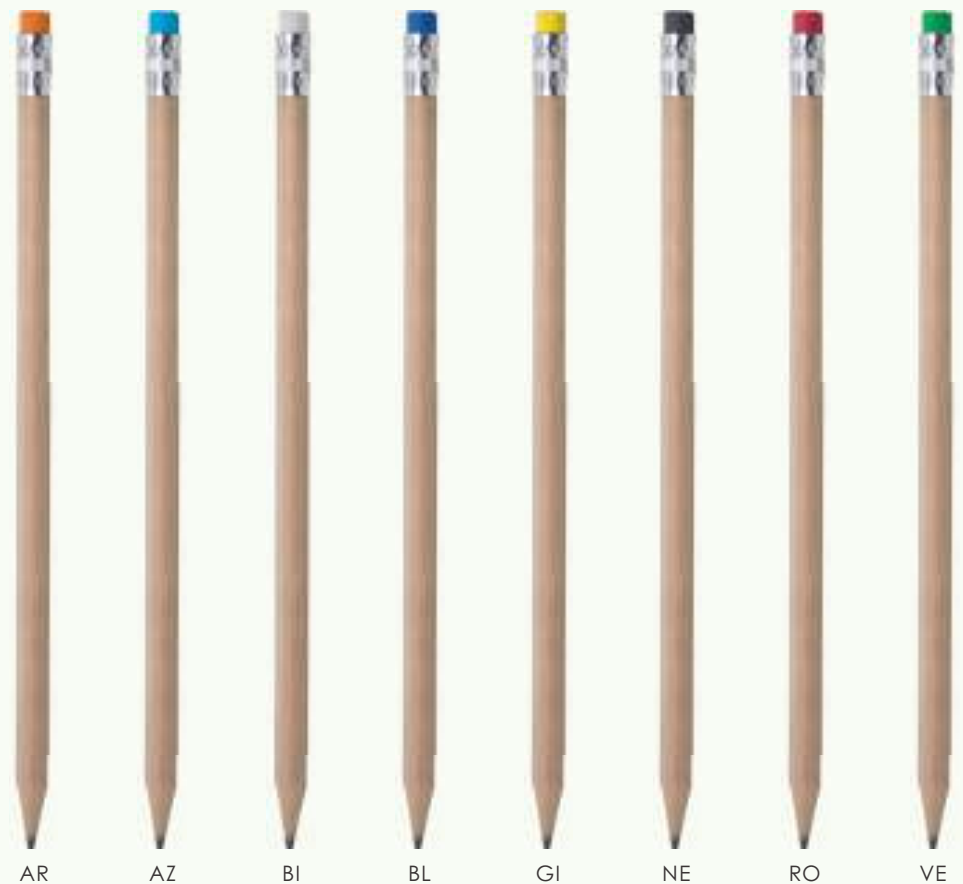

VE

**PD575 FIONA**

matita in legno pretemperata  
gommino colorato

☑ Ø 0,7xh19 cm ca

📦 100/1000 📦 SE TA UV

AR

AZ

BI