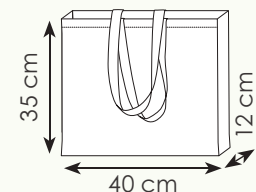

VL

Cotone canvas

PG450 REBECCA

borsa in cotone canvas, soffietto, manici lunghi

40x35x12cm ca 200 g/mq

10/100 SE TR

Cotone canvas