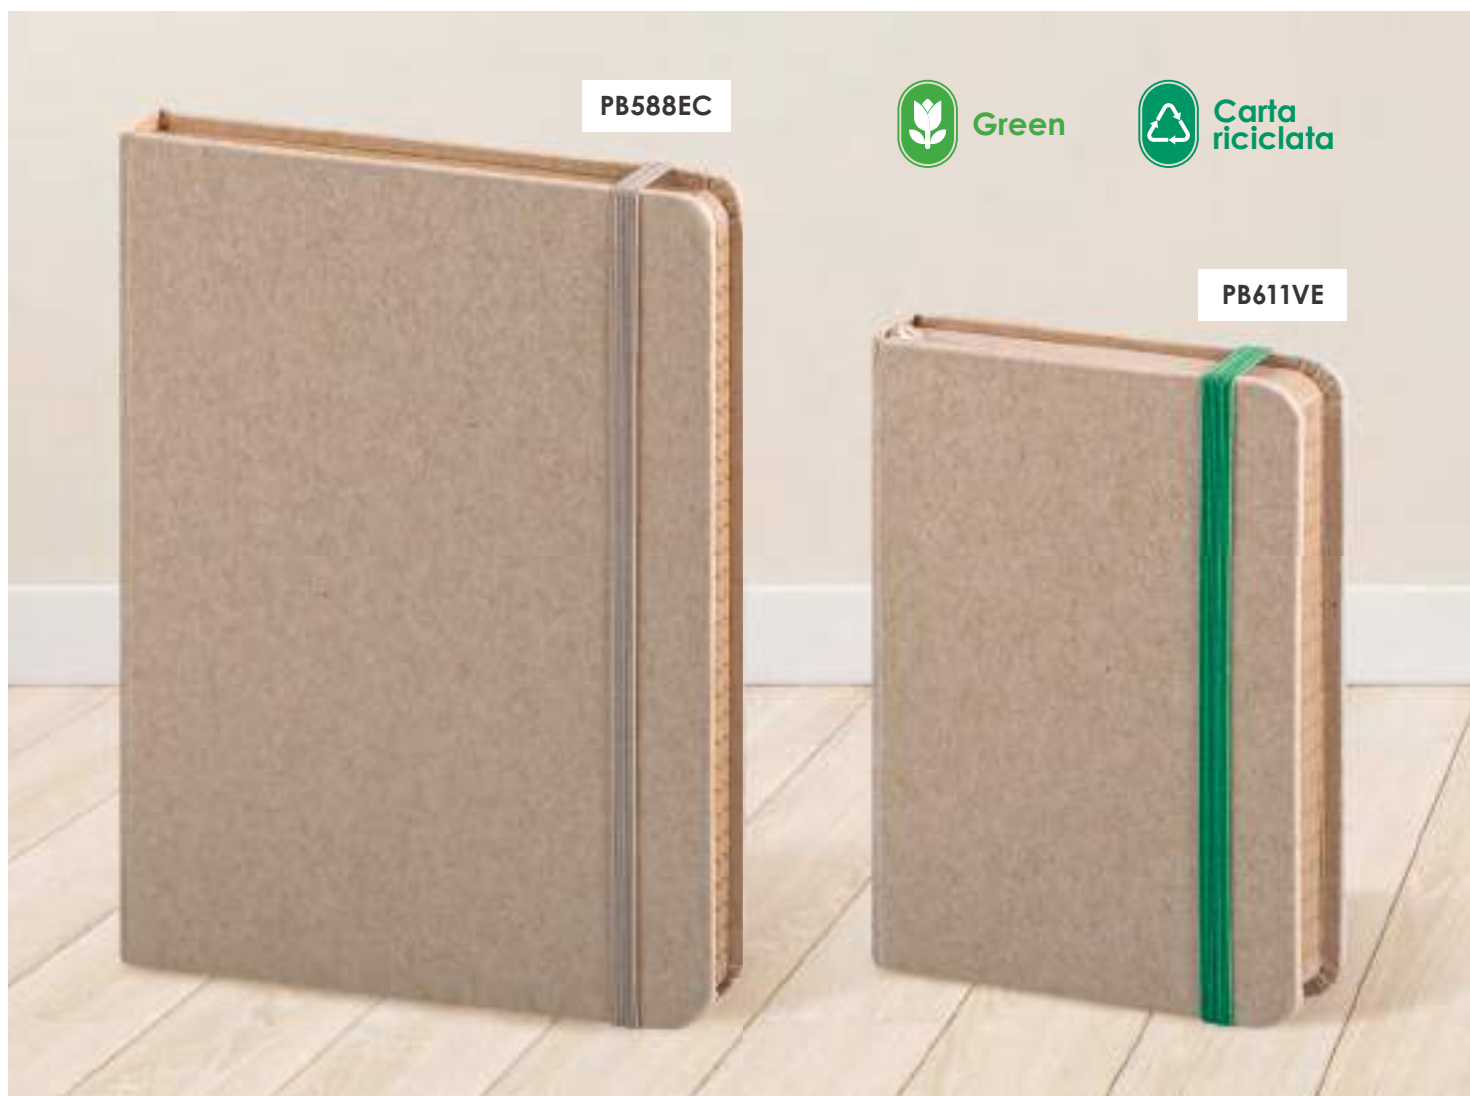

carta termovirante

160 pagine a righe