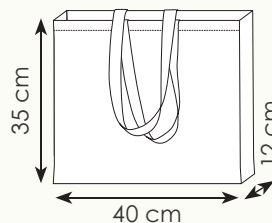

PG451 CLOE

borsa in cotone canvas, soffietto, manici lunghi

40x35x12cm ca 200 g/mq

10/100 SE TR

Cotone canvas

NE

AR

BI

BL

GI

RO

RY

VL

Cotone canvas

PG450 REBECCA

borsa in cotone canvas, soffietto, manici lunghi

40x35x12cm ca 200 g/mq

10/100 SE TR

Cotone canvas