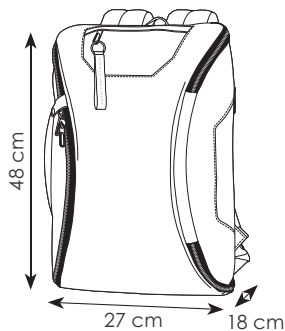

connettore USB integrato