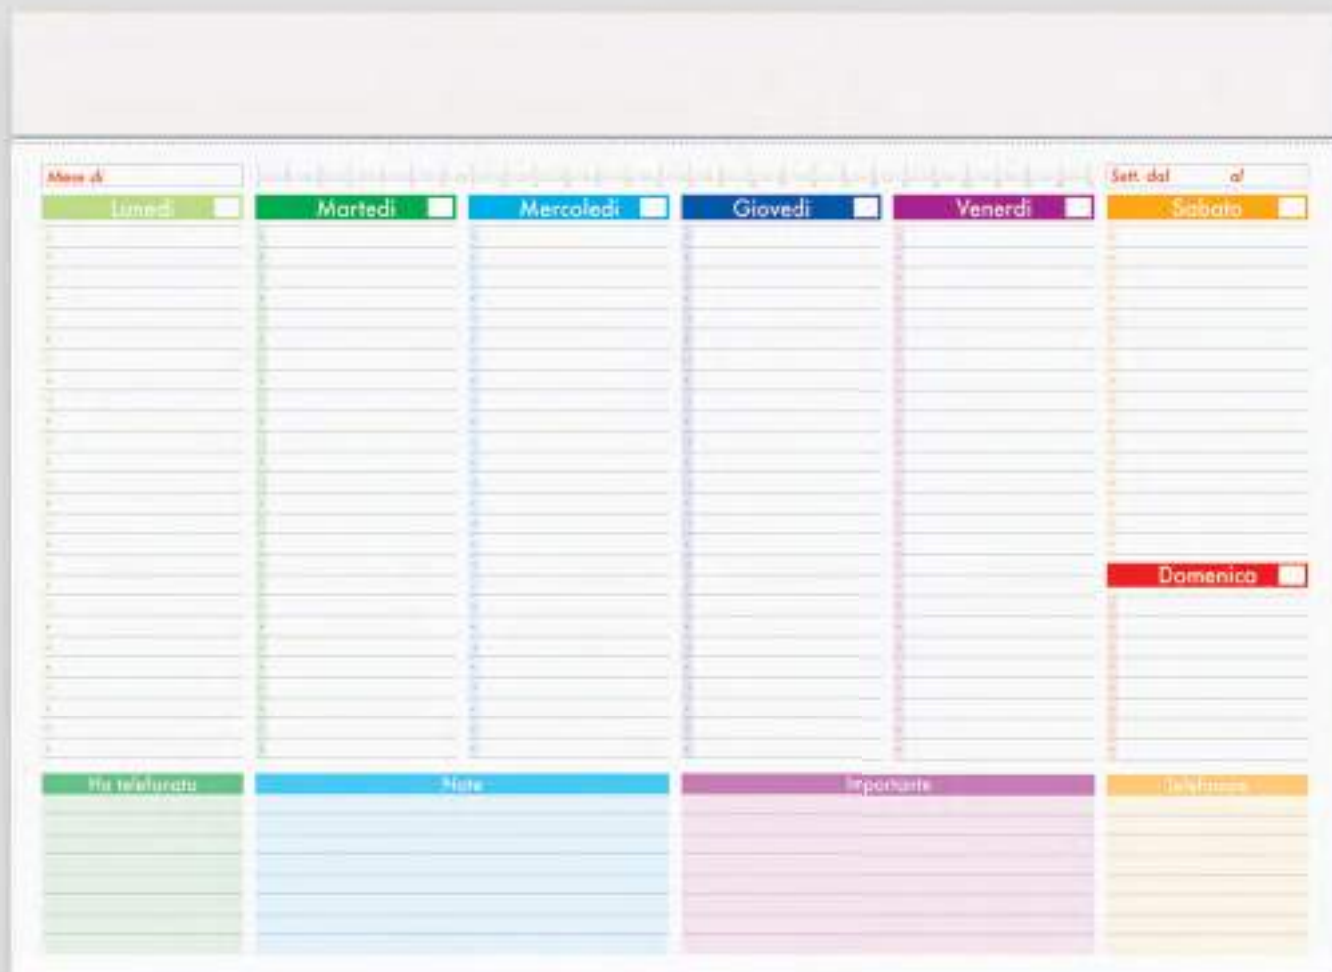

Planning multicolor
in carta uso mano 52 fogli

Disponibili in 3 formati:
43x31 | 29,6x21,5 | 29,4x14,5

formato:
43x31 cm ca

area di stampa:
43x4 cm ca

PA802 PLANNING

Planning multicolor 52 Fogli, carta uso mano
testata in cartoncino bianco

☑ f.to planning: 43x31 cm ca

☑ f.to testata: 43x4 cm ca

📦 25