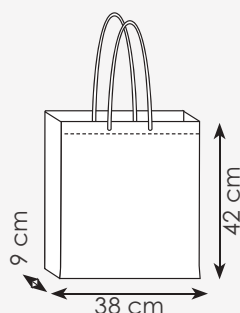

GI

NE

RO

VE

**PG129 ILEX**borsa shopping polietilene,  
manici lunghi  
rifiniture cucite

38x42 cm ca

10/400 SE SU TR

**Speciale  
sublimazione**La shopper PG129,  
realizzata interamente  
in polietilene, è stata  
pensata per ottenere  
il miglior risultato con  
la tecnica di stampa  
sublimatica