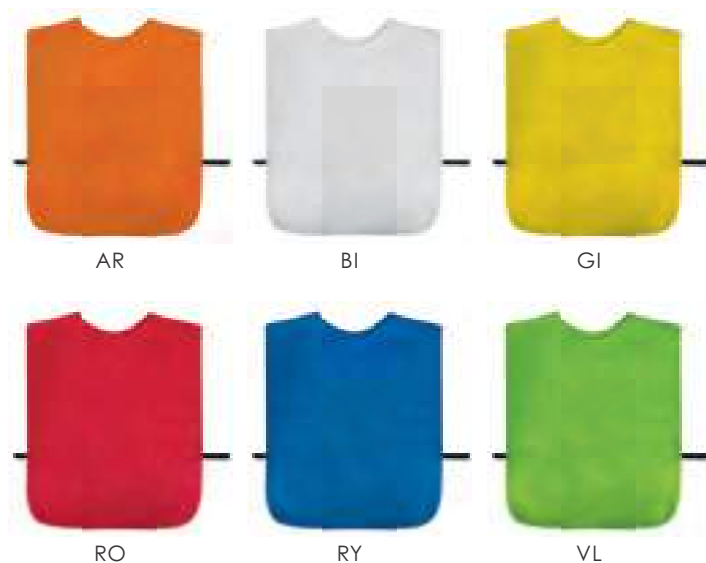

PM815 GOAL

casacca in tnt, chiusura laterale con velcro

53x65 cm ca

10/100