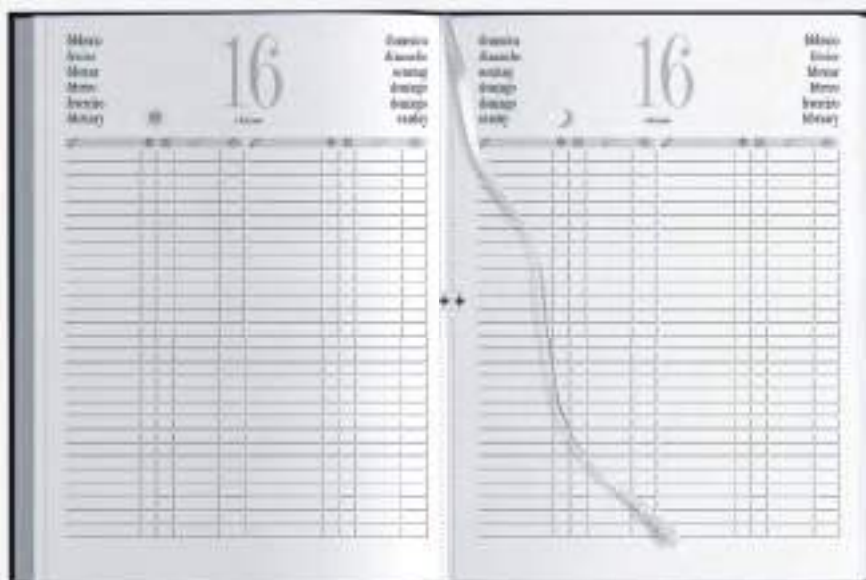

pagine removibili con **foratura parallela al dorso**

corredata di custodia in **soffice materiale**

BL

f.to: **21x29,7 cm ca**
giornaliero

quadranti **imbottiti**

PB474 LIBRO PRENOTAZIONI

576 pagine ven. sab. e festivi in doppia pagina
carta bianca con stampa a 1 colore
edizione multilingue: IT - GB - FR - DE - ES - PT
quadranti imbottiti, cucitura perimetrale
segnapagina, inserti informativi
rubrica telefonica, calendario 2026
foratura delle pagine parallela al dorso
materiale: poliuretano termovirante

f.to: **21x29,7 cm ca**
10

AS080 Astuccio su richiesta