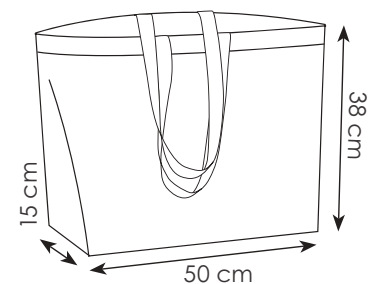

PG440 NINA

borsa shopping in cotone, manici lunghi
rifiniture cucite, colore naturale

50x38x15 cm ca 135 g/mq
10/200 SE TR

Cotone