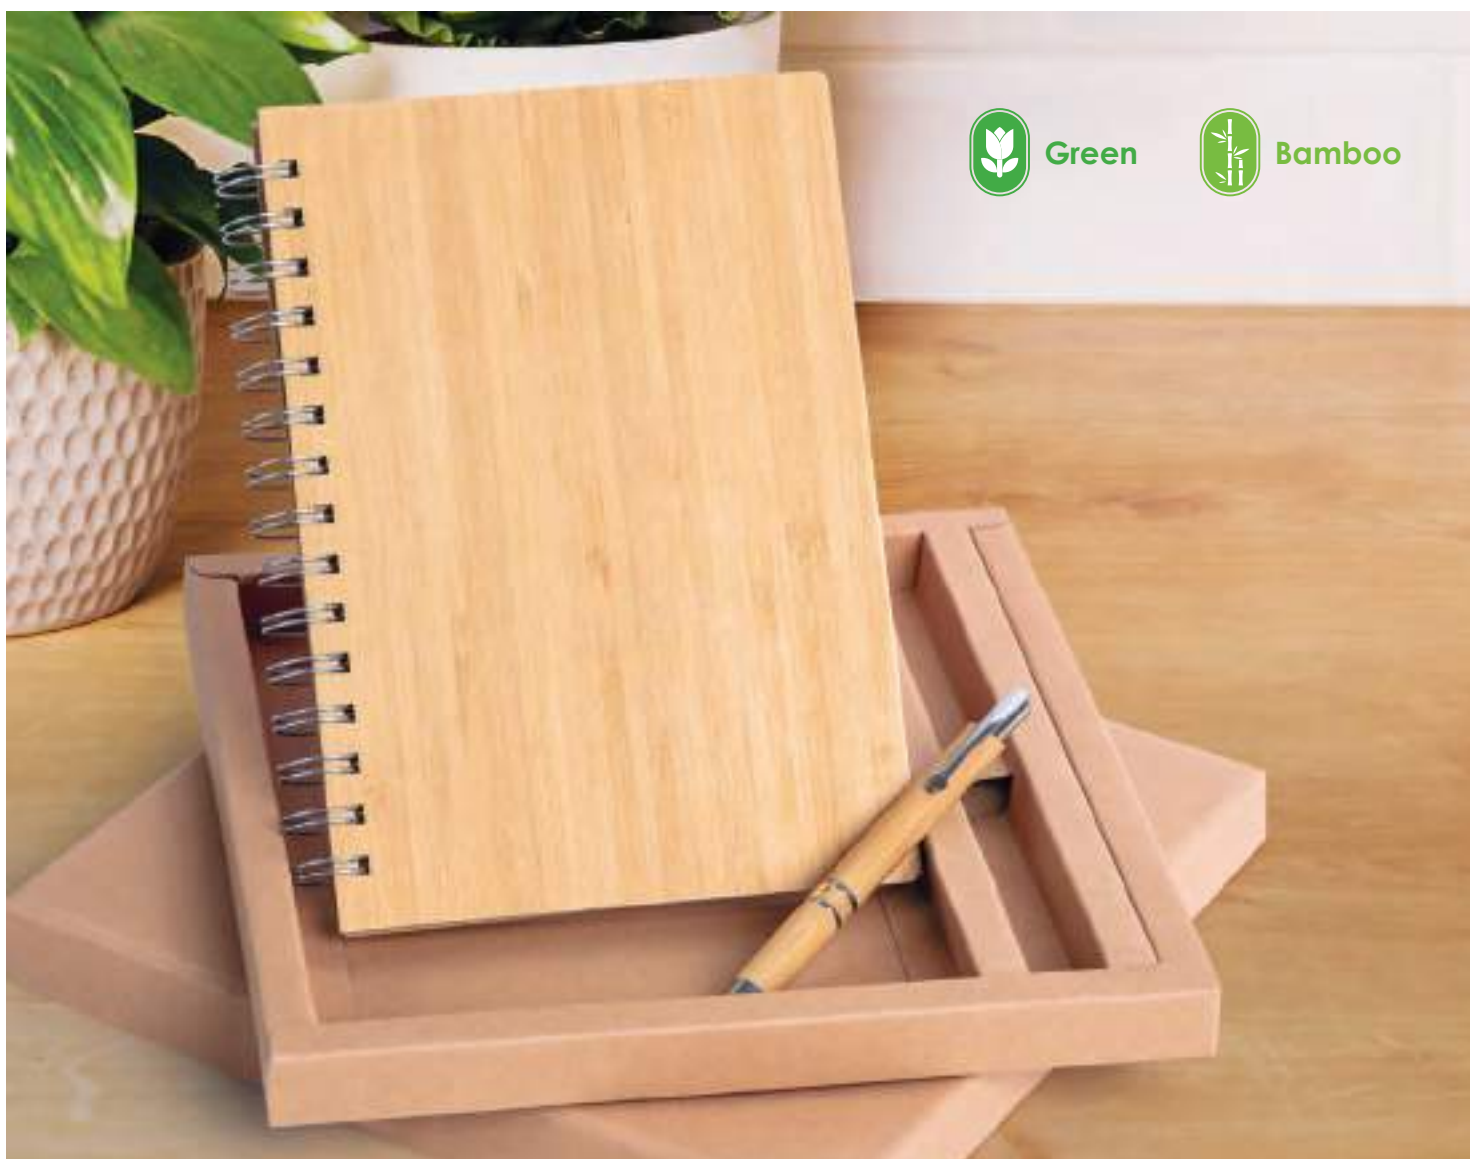

PB577 PARURE BAMBOO

notes con spirale
bamboo e carta
160 pagine a righe
penna in bamboo

- notes: 14,5x21 cm ca
- astuccio: 22,5x21,5x2 cm ca
- 1/40 IN SE UV