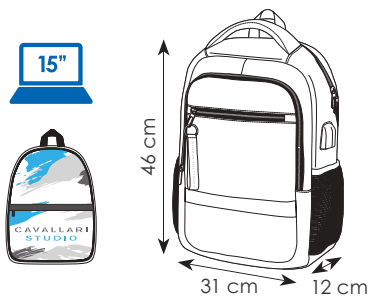

CA037 TRIP

zaino in poliestere 600D
tasca anteriore con zip
tasche laterali in materiale traforato
vano 2 tasche e porta penne
connessione USB
tasca imbottita per pc fino a 15"
retro e spallacci imbottiti
fascia per trolley sul retro
borsa in tnt Cavallari Studio

31x46x12
1/25 SE

NE