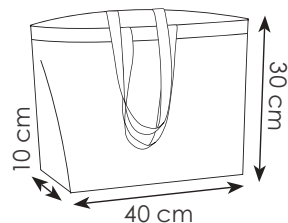

## PG453 BETTY

40x30x10 cm ca 120 g/mq  
50/250 DI SE TR