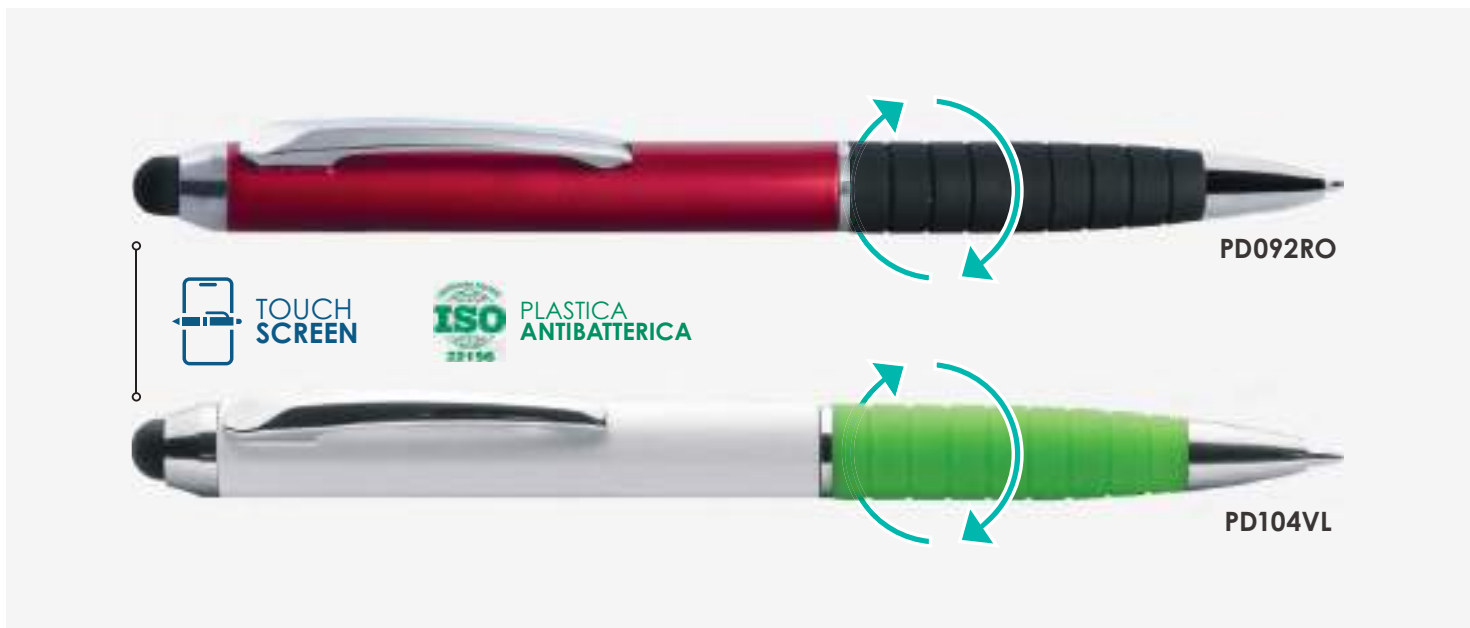

OR

RO

SI

VE

**PD091 FLASH PLUS**

penna in plastica antibatterica  
meccanismo a rotazione, refill nero  
gommino touch, grip in gomma

☑ Ø 1,25x13,6 cm ca  
☑ 100/1000 ☑ SETA UV

PLASTICA  
ANTIBATTERICA

TOUCH  
SCREEN

BI

BL

BO

NE

SI

VE

### PD092 ADVANCE

penna in plastica antibatterica, grip in gomma  
meccanismo a rotazione, refill nero, gommino touch

☐ Ø 1,25xh13,6 cm ca  
📦 100/1000 📦 SETA UV