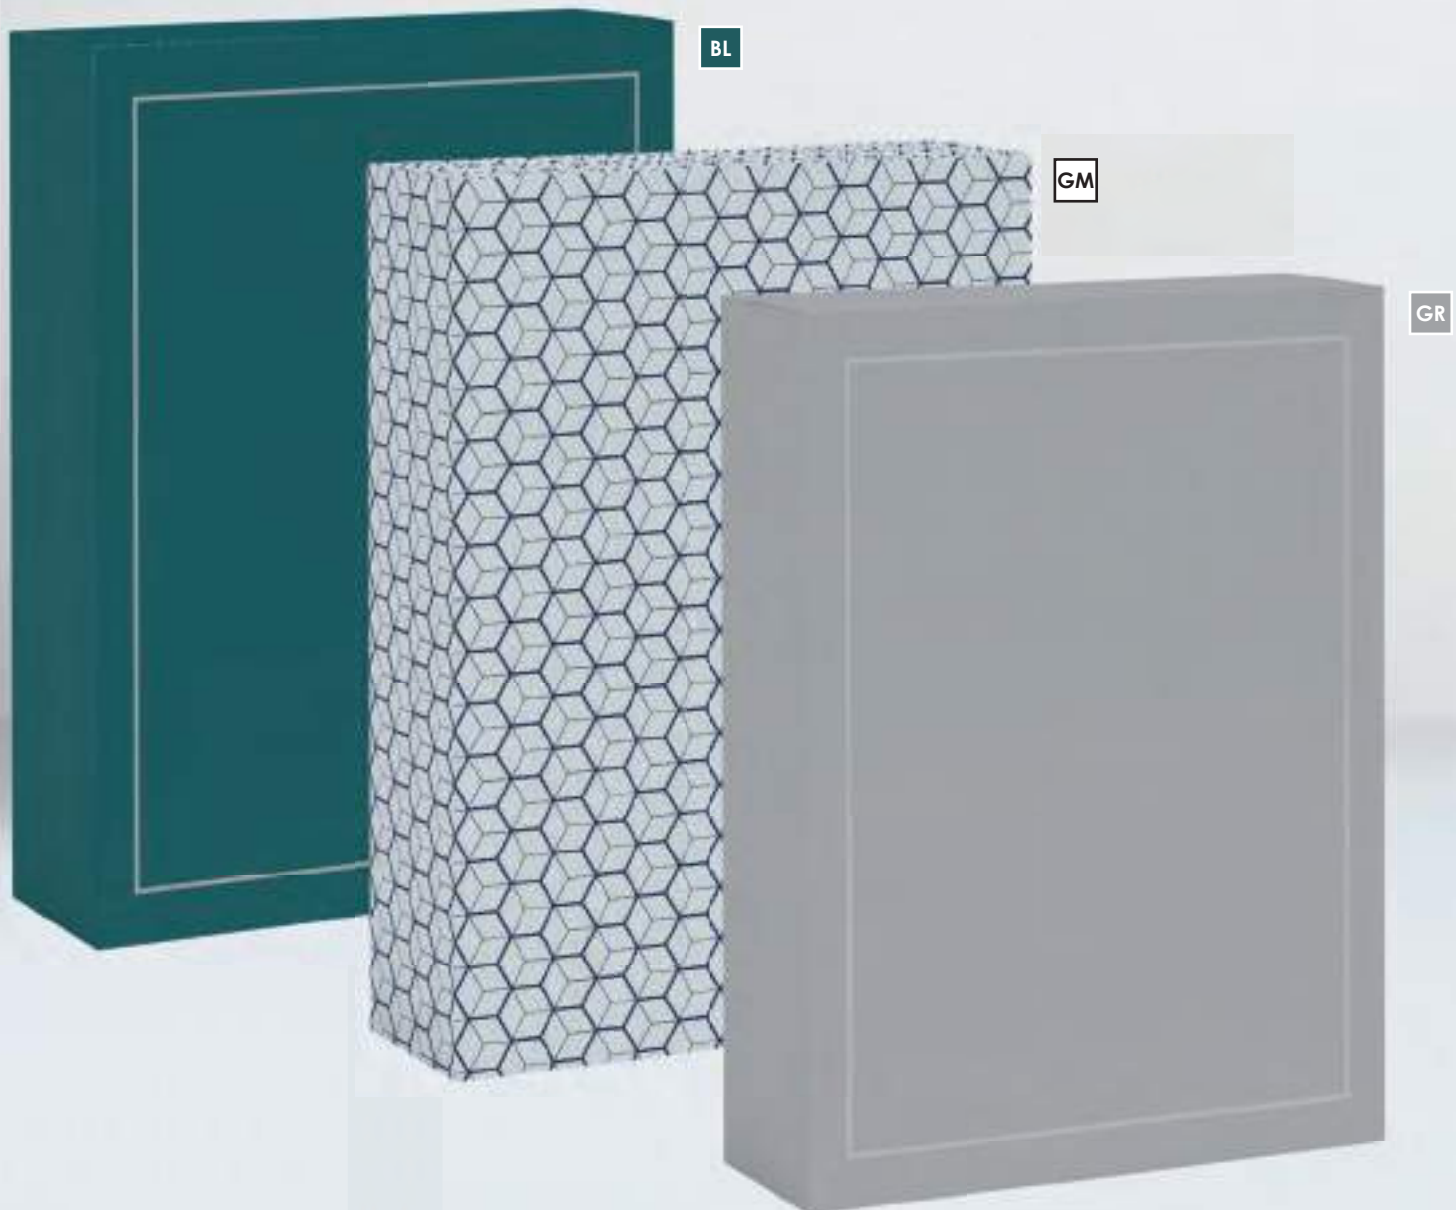

Astucci per agende

disponibili nelle varianti: blu, grigio, fantasia geometrica