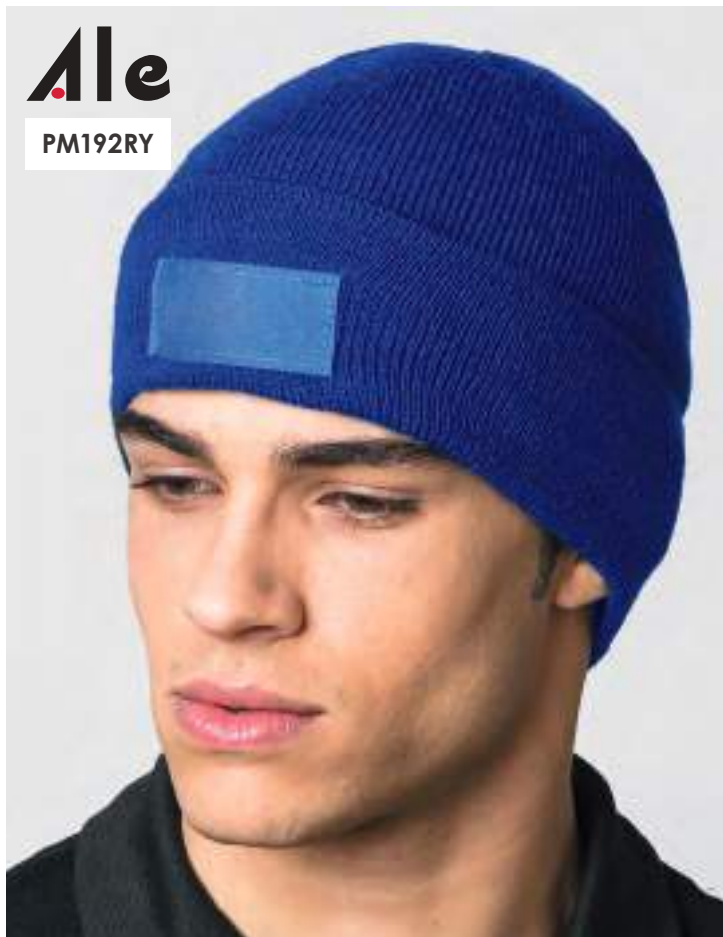

Ale

PM192RY