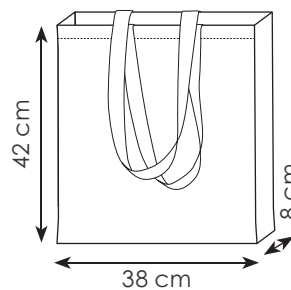

PG477 ANDY

shopper in cotone riciclato
soffietto manici lunghi

38x42x8 cm ca 150 g/mq
10/200 SE TR