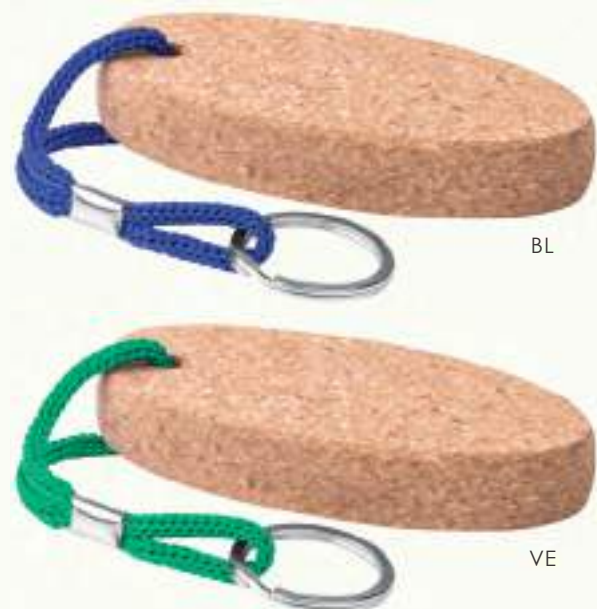

PE358 PONENTE

portachiavi galleggiante in sughero
corpo ovale, cordoncino colorato

4x9x1,5 cm ca
1/500 SE IN UV

Green

Sughero