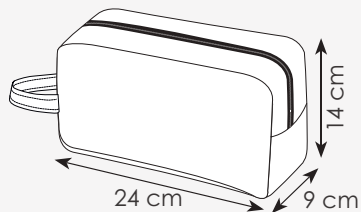

- 📏 24x14x9 cm ca
- 📦 10/200 🌐 SE TR

BO

BL

GR

VE

**PI320 BEAUTY**

necessaire da viaggio poliestere 600D  
chiusura con cerniera lampo, tasca frontale

- 📏 22x18x9 cm ca
- 📦 10/100 🌐 SE TR