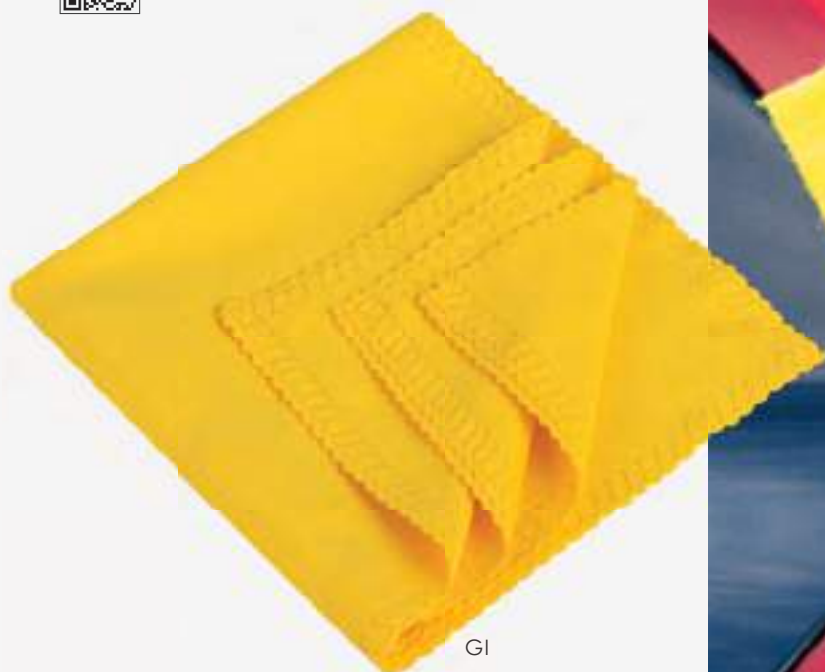

PN265 FRAME

panno auto in microfibra

30x35 cm ca
10/500 SE

GI