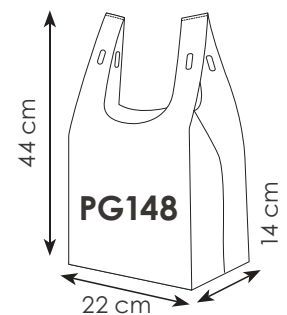

### PG147 SAVANA

borsa shopping in tnt, colore naturale  
manici lunghi colorati

45x40x18 cm ca 25/100 SE

  
**SHOPPER  
RIUTILIZZABILE**