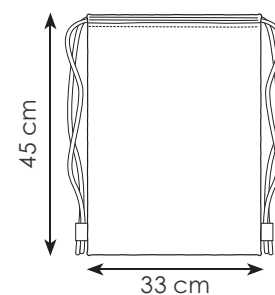

Sacca zaino in cotone riciclato

PG179 MELISSA

sacca zaino, cotone riciclato
doppia corda di chiusura, rifiniture cucite

- ☑ 33x45 cm ca
- ☑ 150 g/mq
- ☑ 10/200 ☑ SE TR

RO