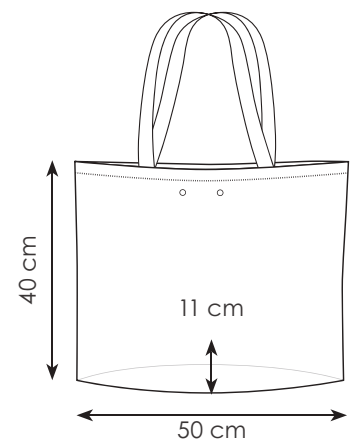

PG158 GIFT

borsa shopping in tnt, manici lunghi
fondo con soffietto, fori per nastro
(non incluso) rifiniture termosaldate

50x40x11 cm ca

10/200 SE

RO

AR

BI

BL

BO

NE

RY

VE

VL