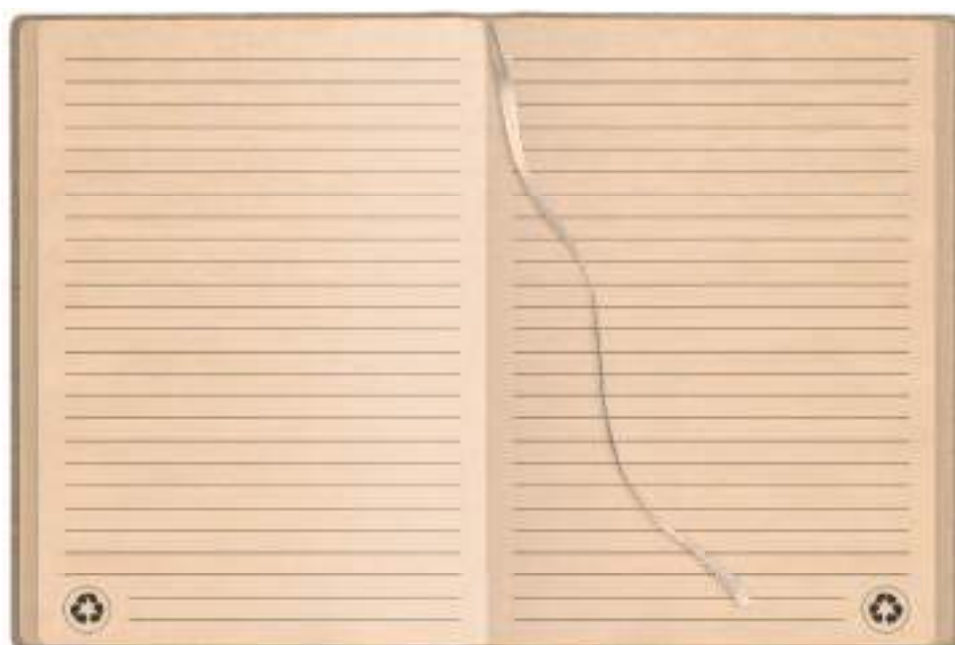

### PB611 NOTES TASCABILE

9x14 cm ca  
20/80 SE UV

colori disponibili: VE EC

160 pagine a righe