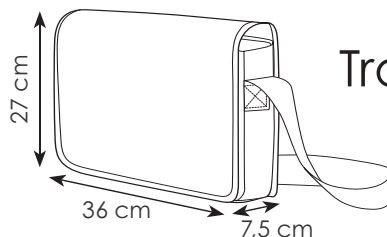

NG

VE

**PH240 EATON**

borsa p/documenti in tnt  
 doppia chiusura con velcro  
 1 scomparto, tracolla personalizzabile  
 tasche interne p/penne

36x27x7,5 cm ca  
 10/100 SE

Tracolla portadocumenti  
**con tasche interne  
 portapenne**