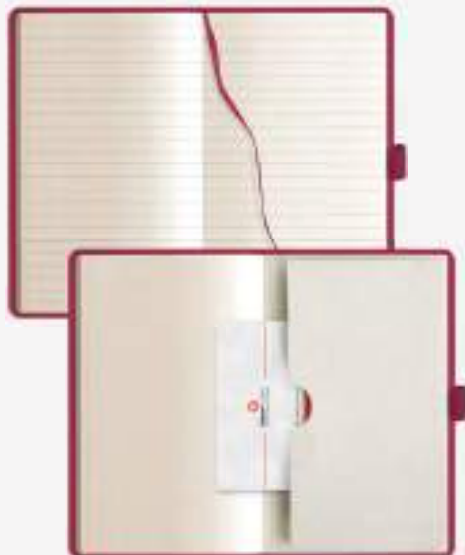

BI

VE

AZ

**PB607 NOTES PEN CLASS**

notes in midi cartonato  
160 pagine a righe carta avorio  
segnapagine in tinta, portapenne  
quadranti ad angoli tondi

9x14 cm ca  
20/80 SE UV

BO

BA