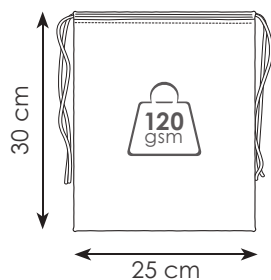

PG192 LIA

sacchetto in cotone
doppia corda di chiusura
colore naturale

- ☑ 25x30 cm ca
- 📦 50/250
- ⊕ DI SE TR
- 📄 120 g/mq