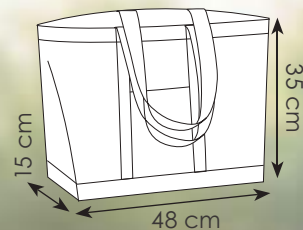

Borse in cotone laminato e juta

PG245

PG248RY

PG245 MAYA

borsa in cotone laminato e juta soffietto, manici lunghi

48x35x15 cm ca 220 g/mq
10/100 DI SE TR