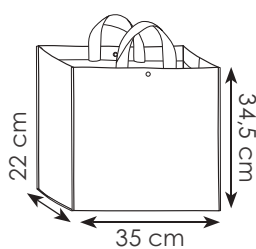

PG093 ARES

shopper
polipropilene
soffietto, bottone
manici in nylon

35x34,5x22 cm ca
10/100 SE