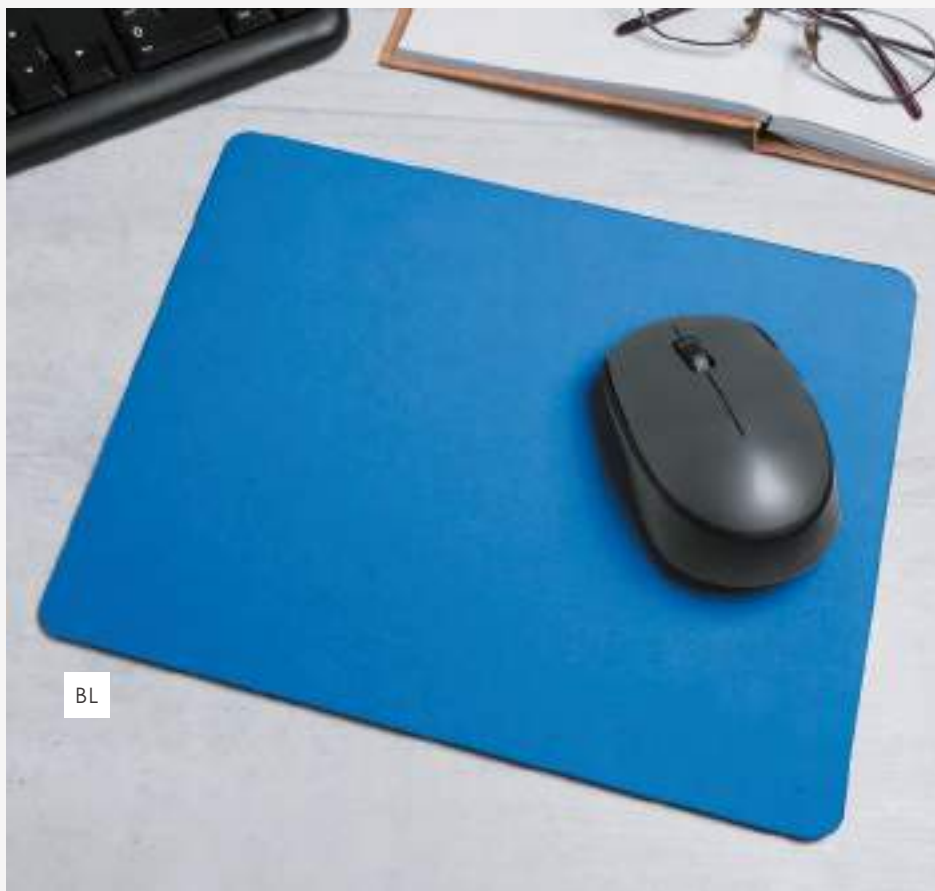

BL

PH679 JERRYE

tappetino mouse in gomma e pvc

25,5x22 cm ca

100/100 SE TA UV