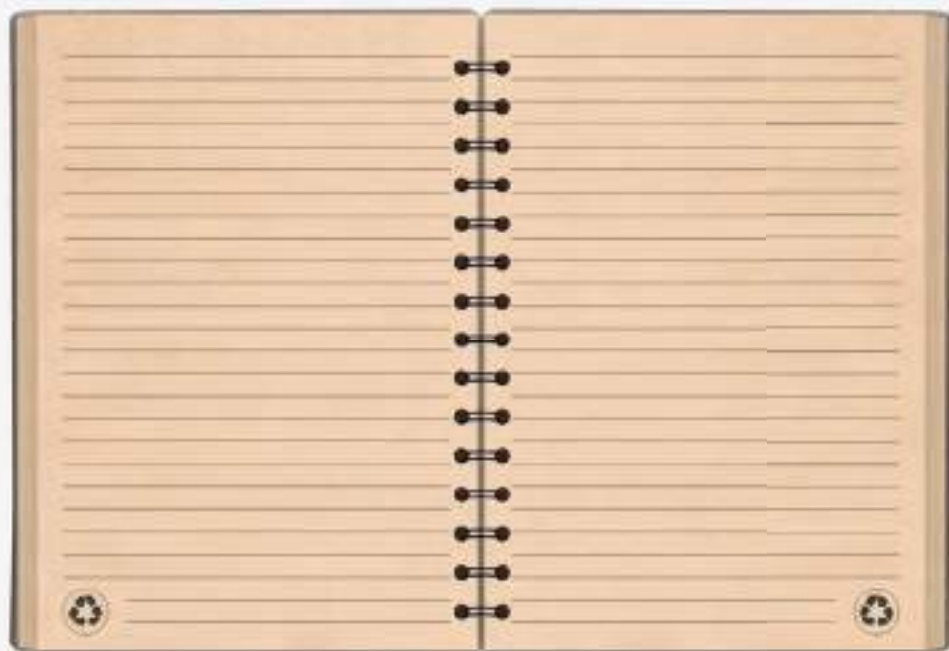

f.to: 14,5x21 cm ca