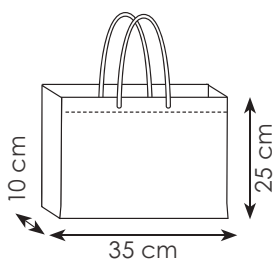

25x23x10 cm ca  
50/400 SE

**PG171 ANDRA MAXI**

shopper in tnt,manici lunghi  
soffietto, rifiniture termosaldate

50x40x12 cm ca  
25/100 SE

**PG174 DAFNE BIG**

38x34x12 cm ca  
50/250 SE

**PG176 DAFNE**

35x25x10 cm ca  
10/200 SE