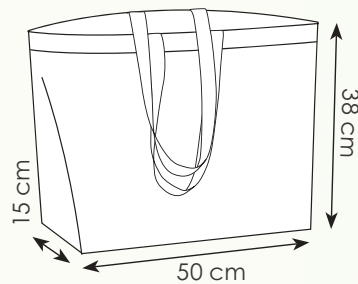

PG219 SPRING

shopper in cotone riciclato
colore a tinta unita
rifiniture cucite, manici lunghi

- 38x42 cm ca
- 145 g/mq
- 10/200 SE TR

NEW!

BI

BL

NE

RO

RY

PG181 CORDELIA

shopper in cotone extrapesante
manici lunghi, soffietto
rifiniture cucite

- 50x35x16 cm ca
- 320 g/mq
- 10/100 SE TR

Cotone

EC