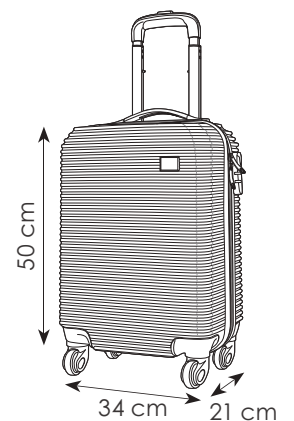

PG218 ROVER

trolley/bagaglio a mano in ABS, antigraffio e antiurto, 4 ruote, maniglia a scomparsa, manico telescopico interno con cinghie ferma abiti, scomparti con chiusura zip, chiusura combinazione 3 cifre

📏 34xh50x21 cm ca 📊 2,35 kg 📦 1/1 🌐 SE