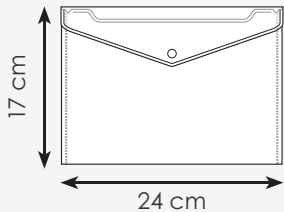

PH507 MINI FLIP

busta portadocumenti in pp
chiusura con bottone

24x17 cm ca
20/600 SE

adatta per
documenti fino
al **formato A5**
(fogli non piegati)

PH507RY

Colori disponibili per PH507 e PH510:

PH510 FLIP

busta portadocumenti in pp
chiusura con bottone

32x23 cm ca
12/480 SE

adatta per
documenti fino
al **formato A4**
(fogli non piegati)