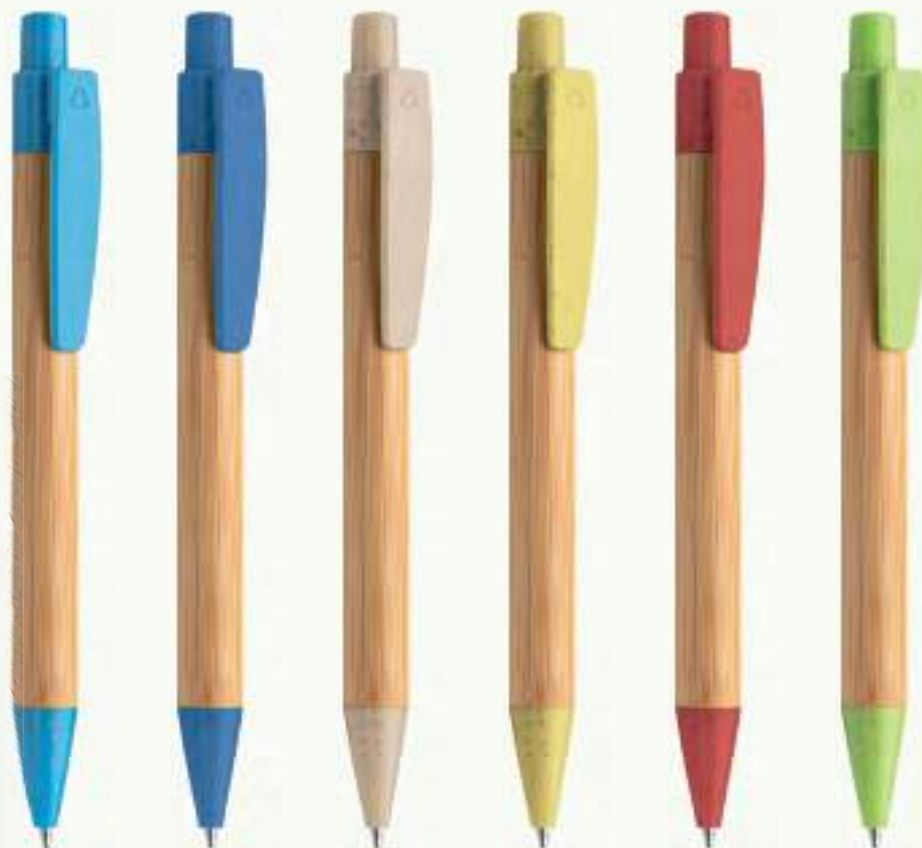

PD525 CROWN

penna in bamboo, refill nero
minuterie in paglia di frumento

☐ Ø 1,05x14 cm ca

📦 100/1000 🌐 IN SETA UV

Paglia di
Frumento

Bamboo

Green