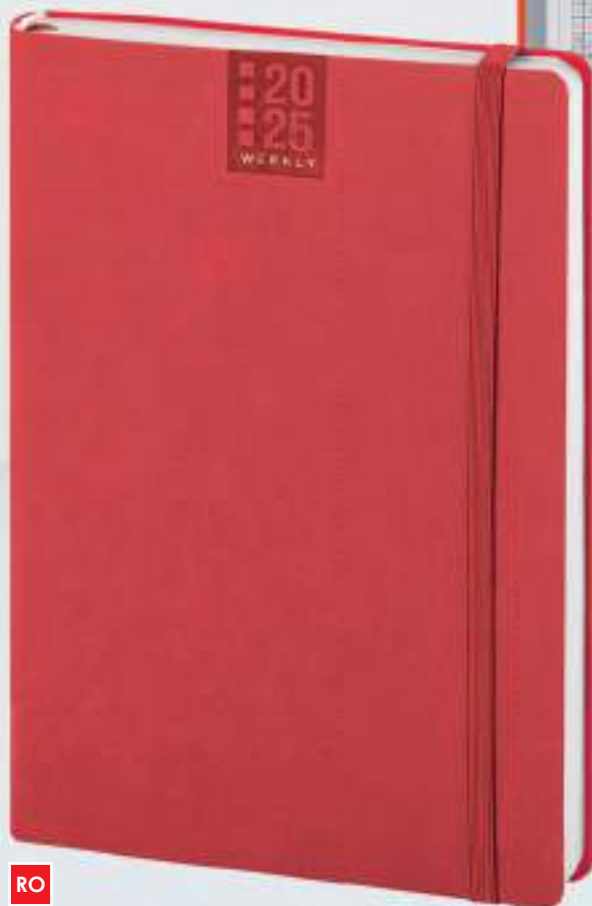

CALAMUS®

f.to: 14x20,5 cm ca
settimanale

RO