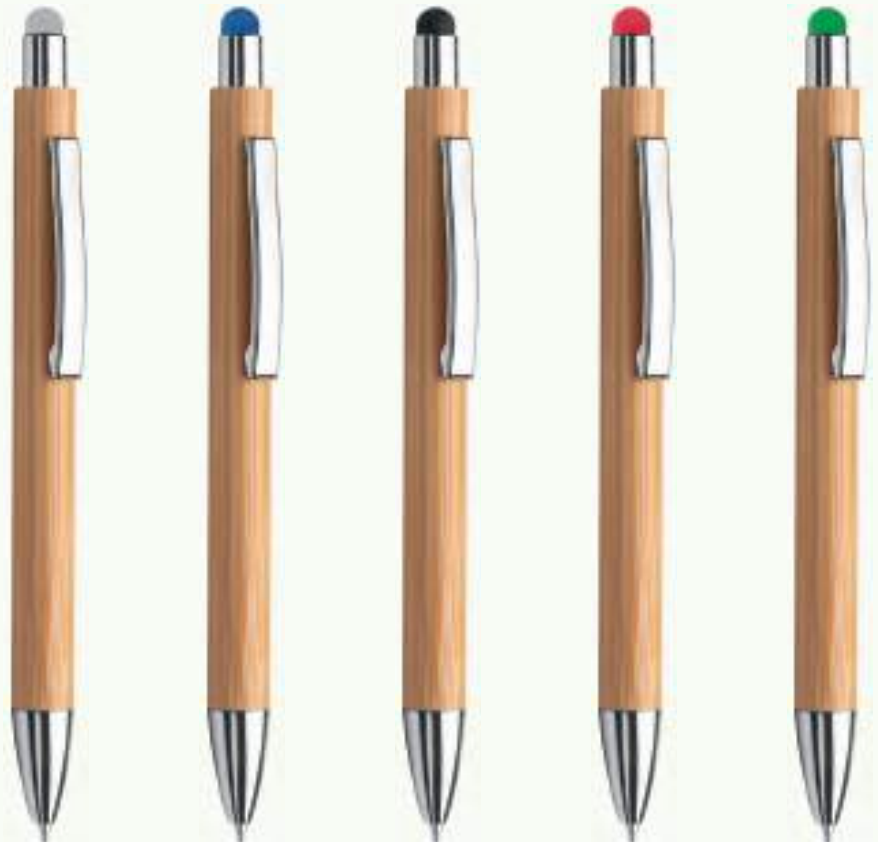

RO

VE

VL

**PD524 B-STYLUS**

penna in bamboo, refill nero  
minuterie in metallo cromato  
gommino touch

☐ Ø 1,05x14 cm ca  
📦 100/1000 📄 IN SETA UV

**Bamboo****Green**

BI