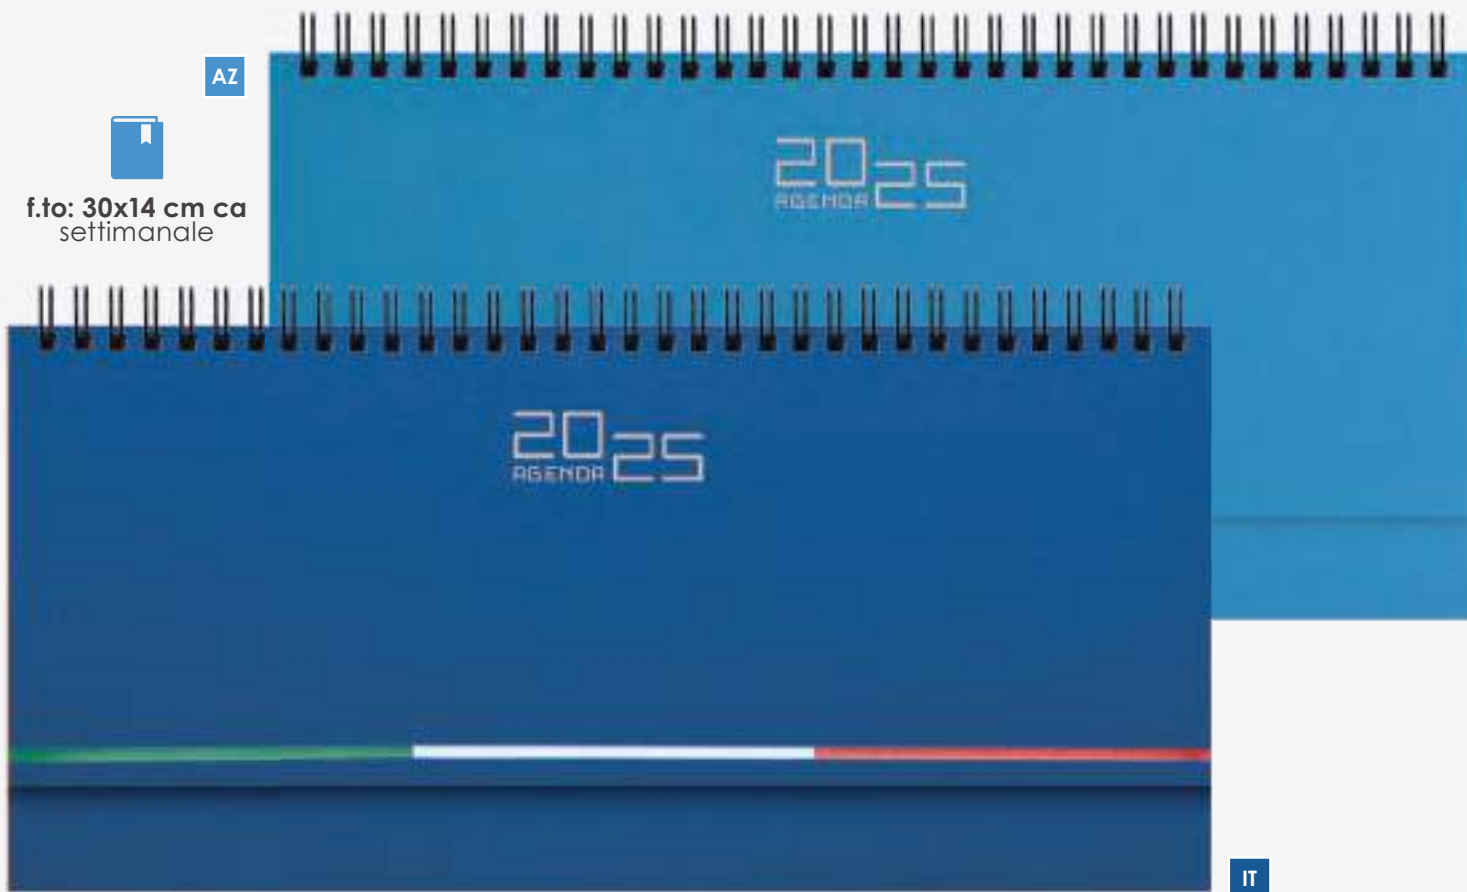

f.to: 30x14 cm ca
settimanale

PB489 PLANNING

128 pagine settimanali, edizione multilingue: IT - GB - FR - DE - ES - PT
inserti informativi, rubrica telefonica, materiale: gommato

f.to: 30x14 cm ca 20

La carta proviene da
materiale certificato
FSC®, materiale riciclato
e/o legno controllato.

AS070 Astuccio su richiesta