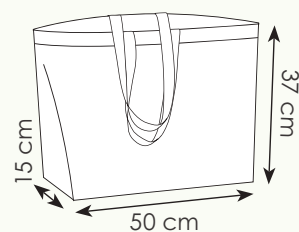

PG487 NANCY

borsa in cotone canvas riciclato
soffietto, manici lunghi

50x37x15 cm ca 280 g/mq

10/100 SE TR

**Cotone
canvas
riciclato**

**280
gsm**