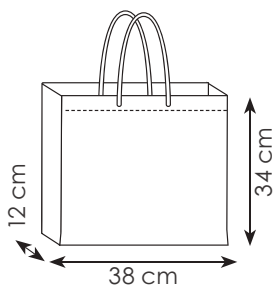

25x23x10 cm ca  
50/400 SE

**PG171 ANDRA MAXI**

shopper in tnt,manici lunghi  
soffietto, rifiniture termosaldate

50x40x12 cm ca  
25/100 SE

**PG174 DAFNE BIG**

38x34x12 cm ca  
50/250 SE

**PG176 DAFNE**

35x25x10 cm ca  
10/200 SE