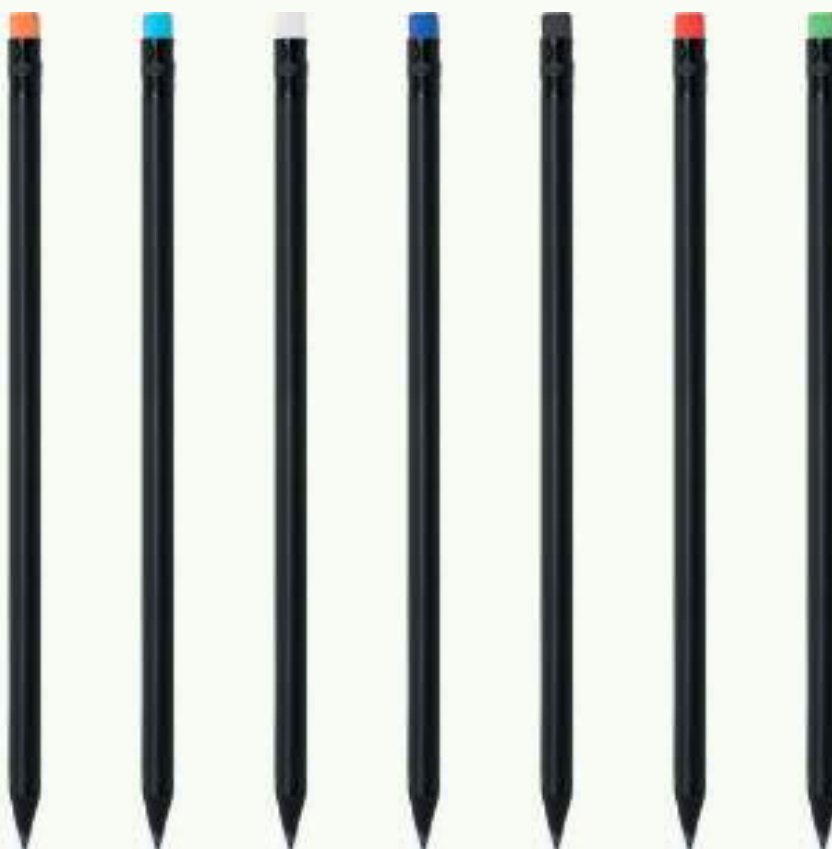

### PD563 BLACKWOOD

matita in legno laccato  
gommino colorato  
pretemperata

Ø 0,7x19 cm ca  
100/1000 SE TA UV

Gommino per  
cancellare colorato

Matita in legno  
laccato nero

AR

AZ

BI