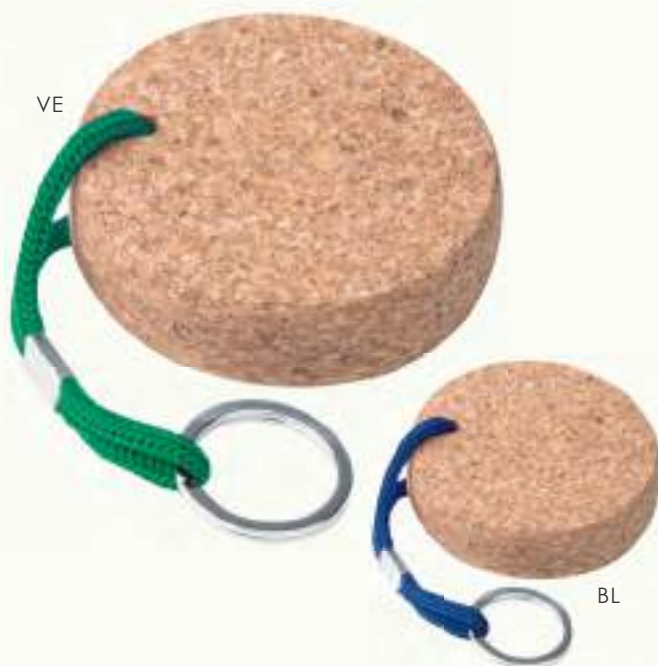

4x9x1,5 cm ca  
1/500 SE IN UV

Green

Sughero

**PE359 ZEFIRO**

portachiavi galleggiante in sughero  
corpo circolare, cordoncino colorato

7x1,5 cm ca  
1/500 SE IN UV

Portachiavi galleggiante  
in poliuretano